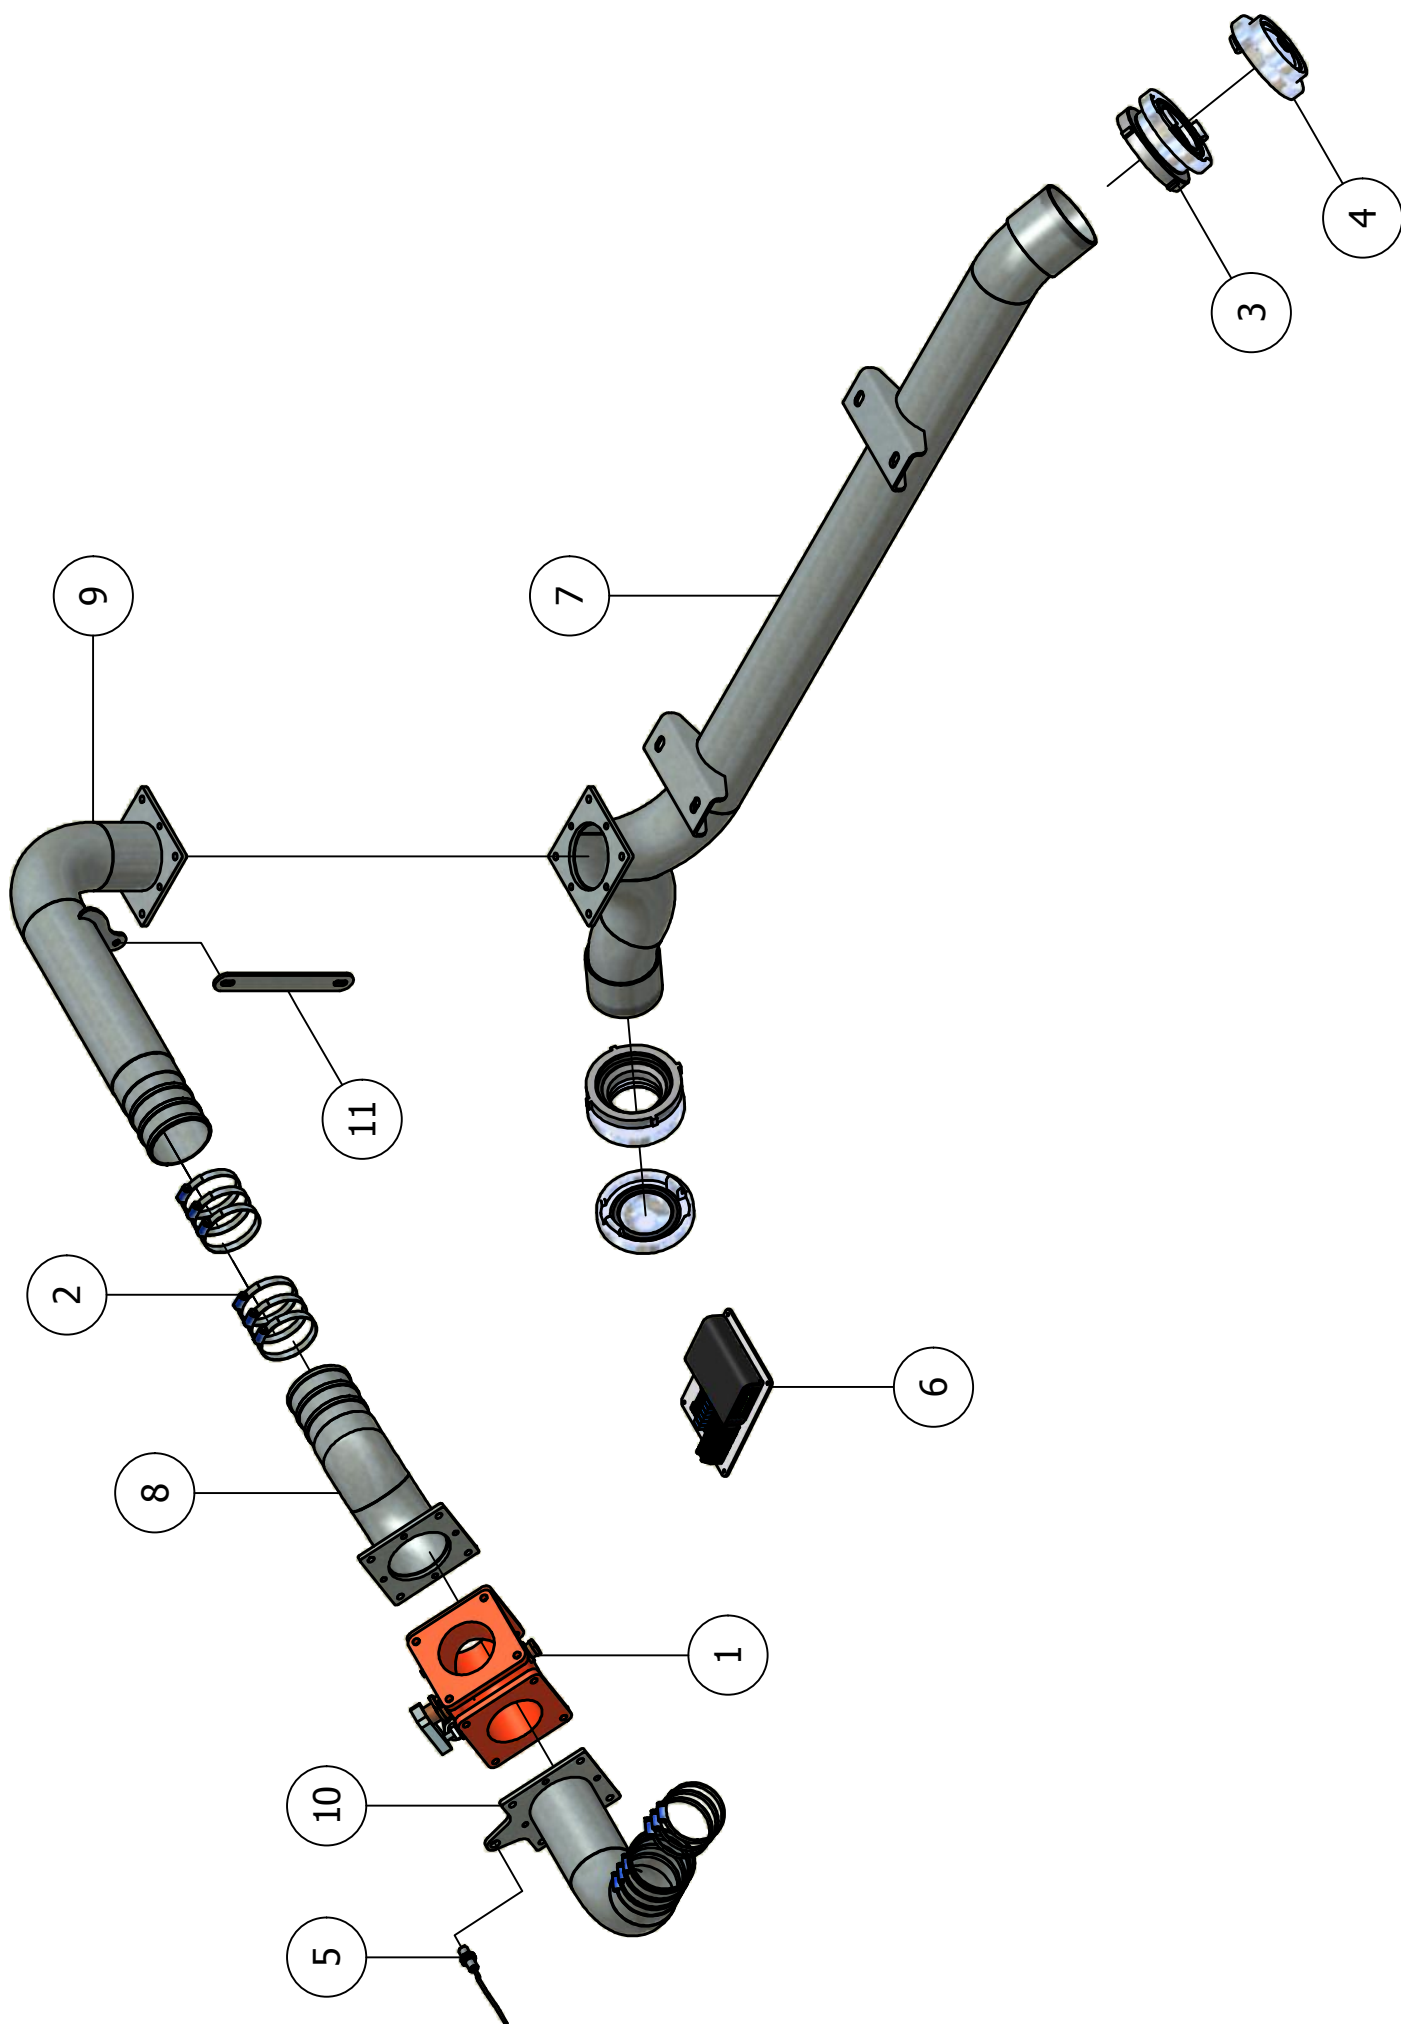

06. Rondpompsysteem

06. Rondpompsysteem

Stukn.	Artikelnummer	Omschrijving	Aant.	Opmerking
1	121587	3-Wgkr MZ 4"3 x fl.+Hydr.cil.bed.	1	
2	121683	Slangklem RVS 110-140mm	12	
3	121714	Storz kopp. bi-draad 5" NA133 vergr	2	
4	121735	Storz Blindkap NA133 5"	2	
5	123122	Turck inductieve sensor NPN	1	
6	123306	Radiografische bedieningset	1	
7	314.06.024	Zijaansluiting	1	
8	314.06.025	Uitloop driewegkraan	1	
9	314.06.026	Aansluiting zijaansluiting	1	
10	314.06.027	Aansluiting driewegkraan	1	
11	314.06.032	Bevestigingsstrip	1