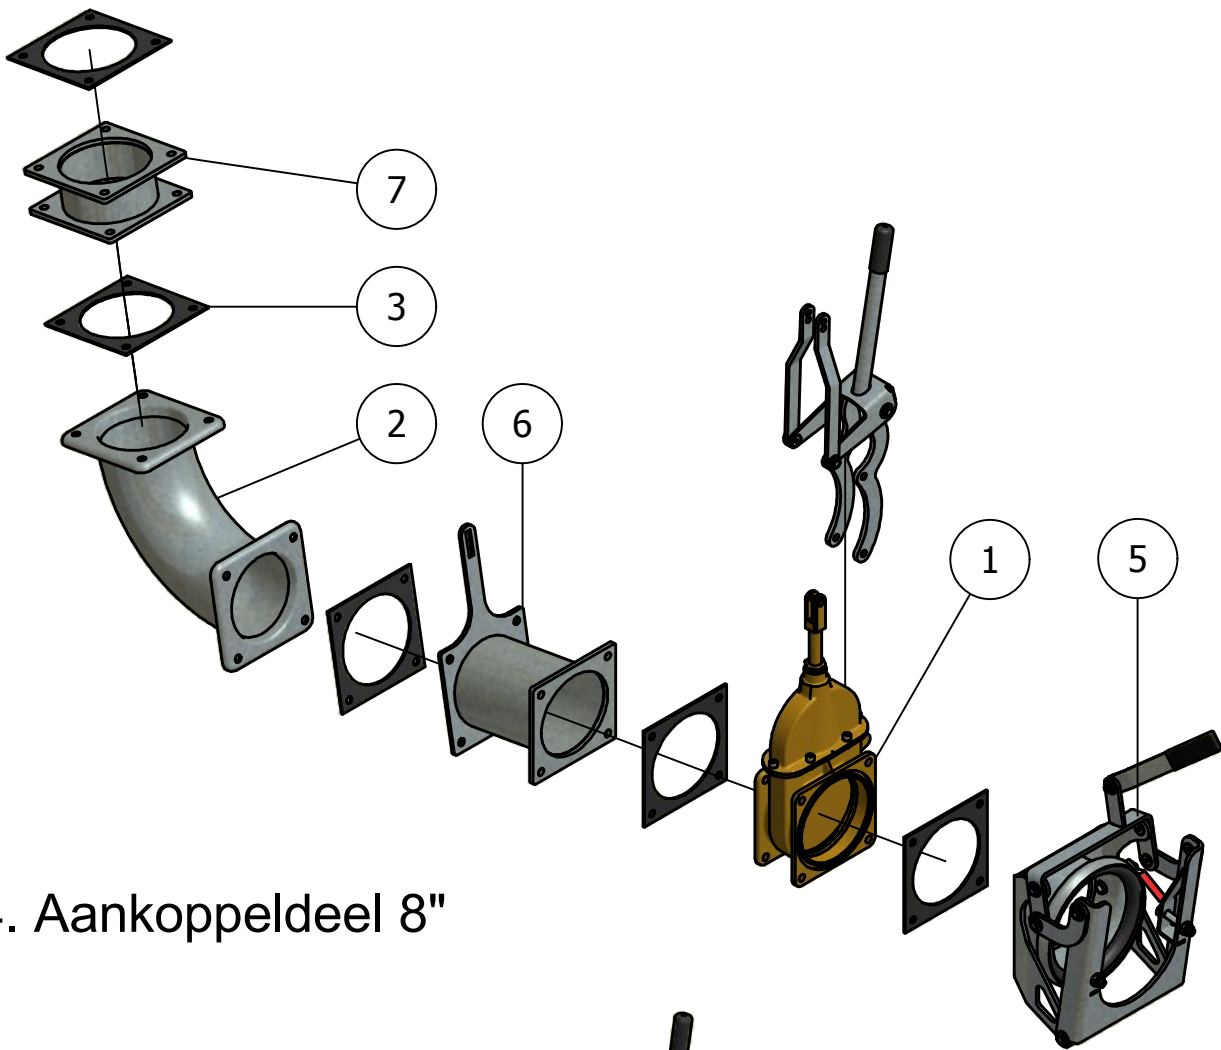

04. Aankoppeldeel 6"

04. Aankoppeldeel 8"