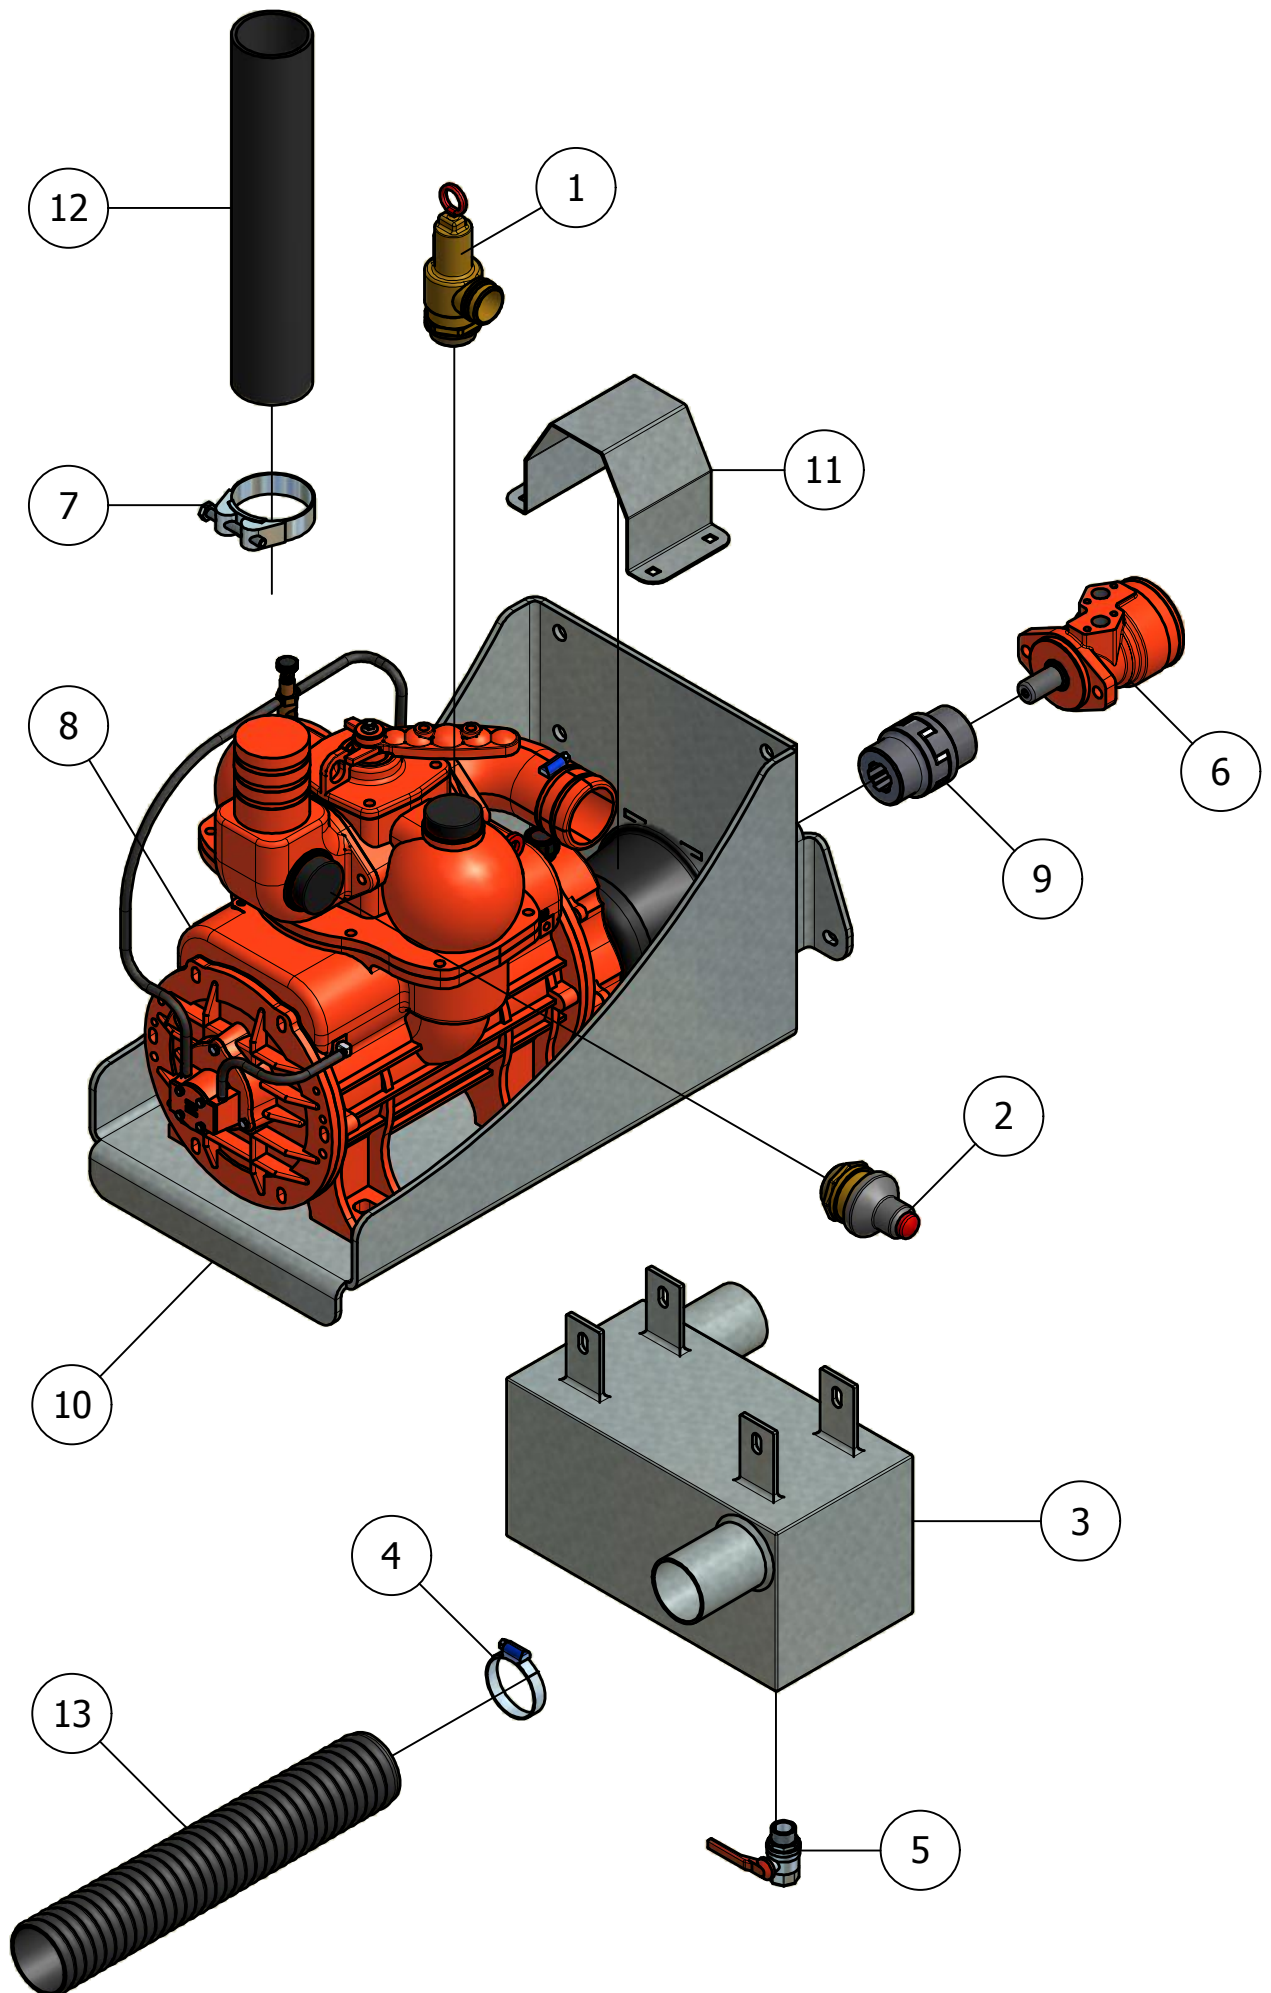

03. Vacuümpomp

03. Stuklijst vacuümpomp

Stukn.	Artikelnummer	Omschrijving	Aant.	Opmerking
1	121022	Veiligh overdr ventiel 1.5"	1	
2	121023	Veiligh onderdr ventiel 1.5"	1	
3	121561	Demper 3"	1	
4	121688	Slangklem RVS 70-90mm	2	
5	124005	Kogelkraan 3/4" bi-bu	1	
6	124324	Hydromotor as 25mm	1	
7	124744	1-delige slangklem	1	
8	125545	BP vacuumpomp 11000/540rpm	1	
9	314.05.007	Spidex koppeling A38 compl. PW 120	1	Kunst.ster Art.nr: 123629
10	314.05.012	Pompstoel Vacuumpomp PW	1	
11	314.05.021	Beschermkap spidexkop.	1	
12	5910075	Zuigpersslang 3"zwart	1	
13	5912075	Afzuigsl. Trellevac 3" p/m	1