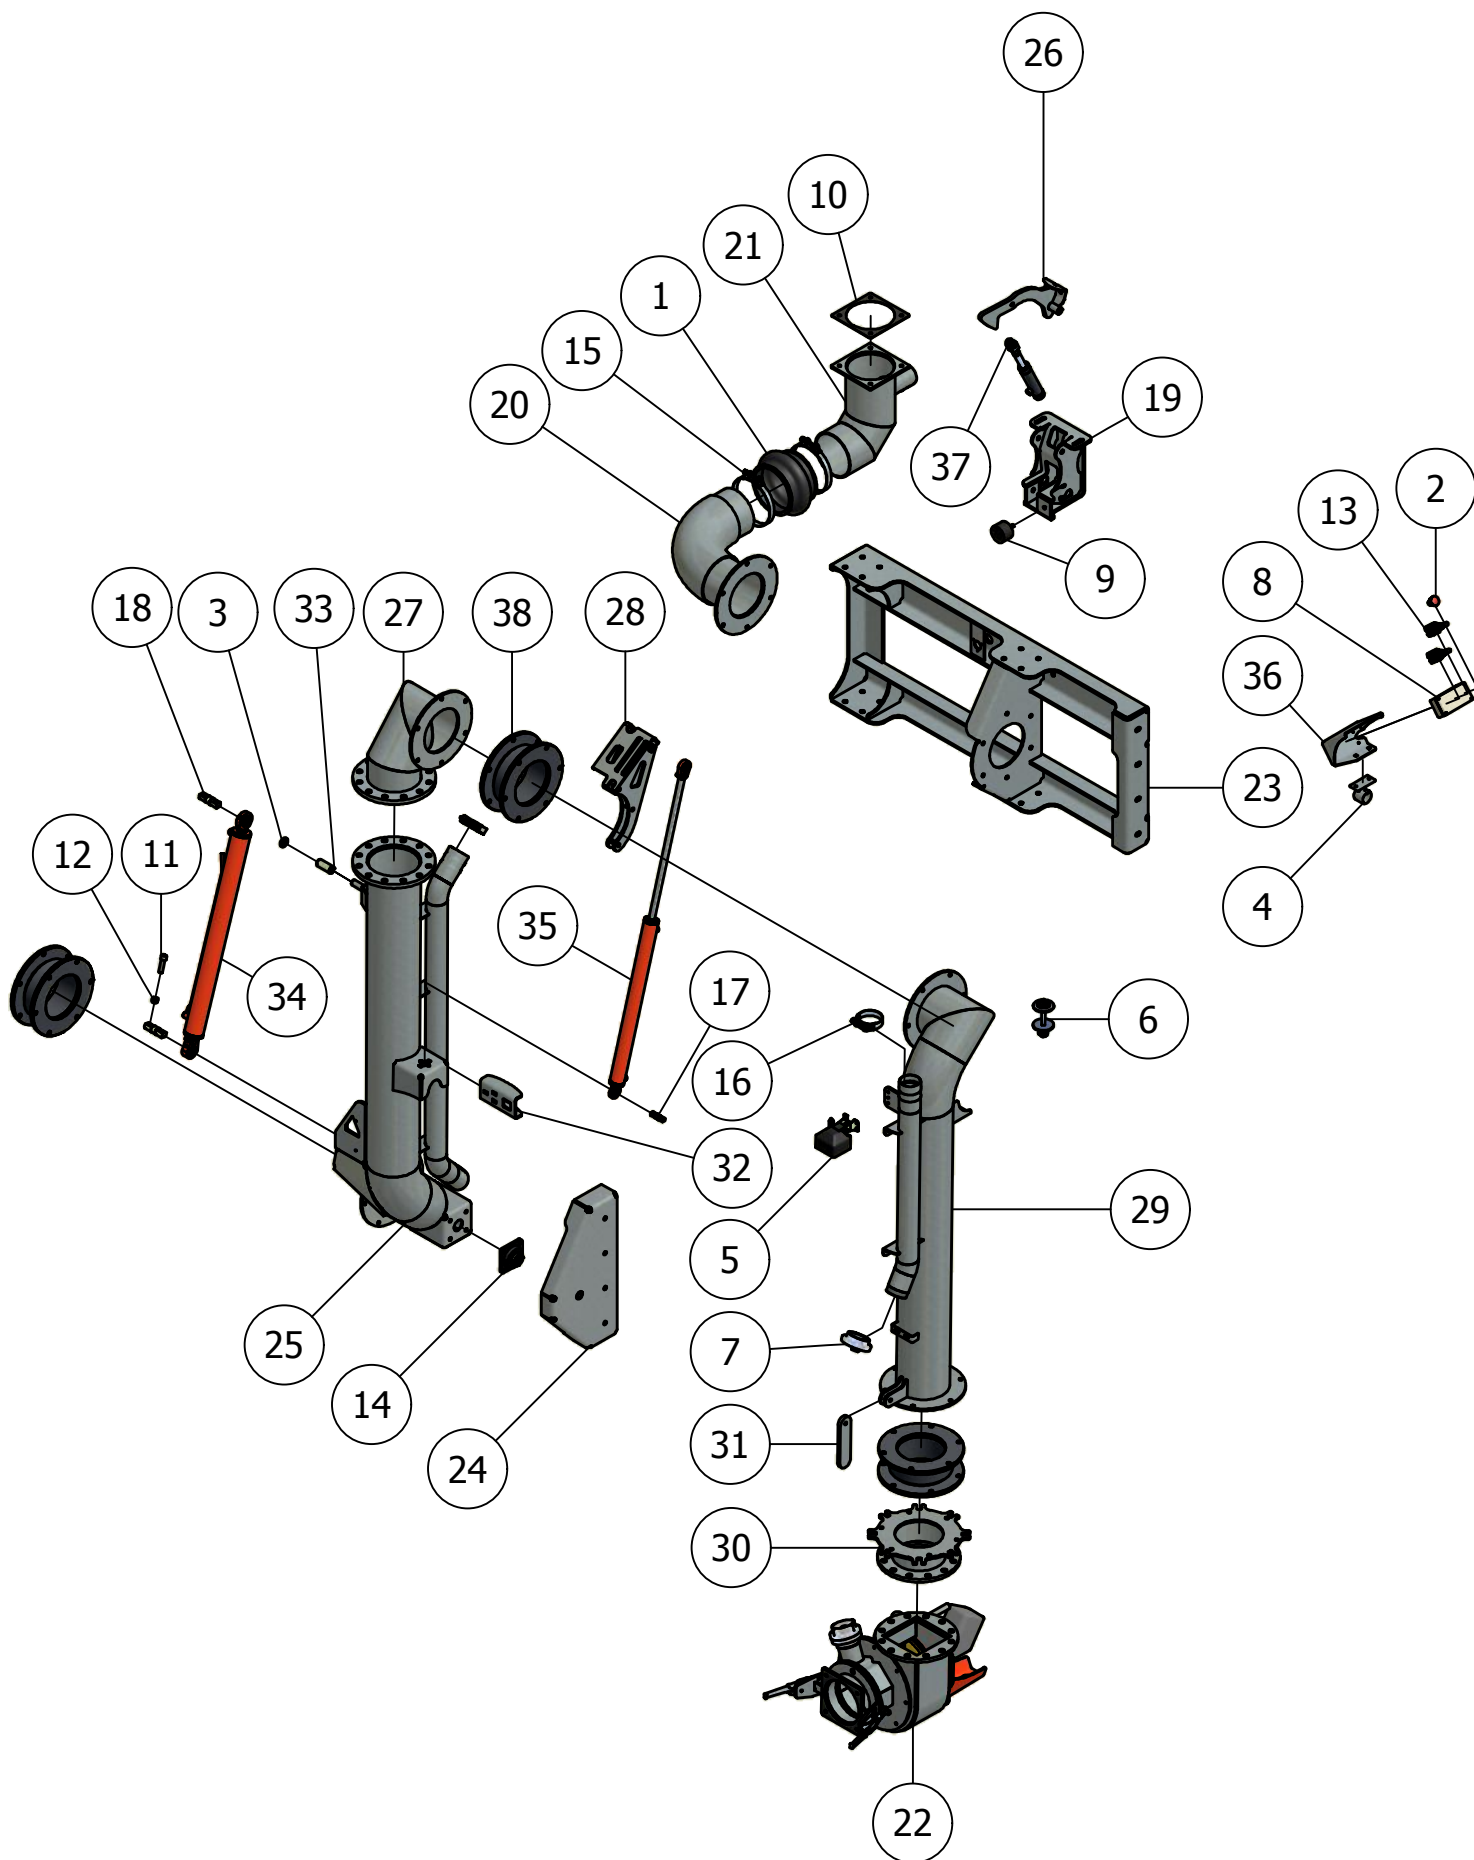

07. Zuigarm

07. Stuklijst zuigarm

Stukn.	Artikelnummer	Omschrijving	Aant.	Opmerking
1	121011	Rubber mof ø200	1	
2	121034	Noodstop-knop 35mm	1	
3	121141	Schroefoog M10x50 111G	1	
4	121325	Gegoten afstandsklem A34 1-1/4"	1	
5	121367	Werklamp	1	
6	121526	Oliereservoir UNI 80x100	1	
7	121721	Storz koppeling bi-draad 3" NA89	1	
8	122309	Rose kast 80x160x55	1	
9	122311	Trillingsdemper ø75x51	1	
10	122428	Vierkantpakking 8"	1	
11	122583	Inbus M16x1.5x60 kl.12.9	2	
12	122946	Moer M16x1,5ZB DIN985 KI 10.9	2	
13	124217	Joystick met 2 standen	2	
14	124450	Flenslagerblok	1	
15	124734	1-delige slangklem	2	
16	124746	1-delige slangklem	2	
17	200.20.070	Oplegpen 20x70	1	
18	200.30.100	Oplegpen 30x100	2	
19	314.03.003	Bevestigingsteun Borghaak/Cilinder	1	
20	314.06.022	Aansluitdeel zuigarm PW	1	
21	314.06.023	Aansluitdeel tank PW	1	
22	314.SS.454	Turbo-master zuigarm	1	Zie pagina 31
23	324.03.010	Montageframe zuigarm PW	1	
24	324.03.011	Bevestigingsplaat zuigarm	1	
25	324.04.010	Onderbuis 8"	1	
26	324.04.016	Borghaak zuigarm PW	1	
27	324.04.018	Bochtstuk zuigarm 8"	1	
28	324.04.020	Hevel zuigarm 8"	1	
29	324.04.030	Onderarm 8" PW	1	
30	324.04.031	Flensverloop met borging	1	
31	324.04.032	Borgstrip Turbovuller	1	
32	324.04.033	Borging onderbuis	1	
33	324.04.039	Rolbus borghaak	1	
34	324.05.005	Optrekcilinder zuigarm D35/70-800	1	
35	324.05.008	Knikcilinder zuigarm PW D25/50-642	1	
36	324.05.009	Bevestigingsteun Zuigarmbed.	1	
37	327.05.005	Remcilinder met gaffel ø16x32	1	
38	125635	Draaikoppeling 8"	3