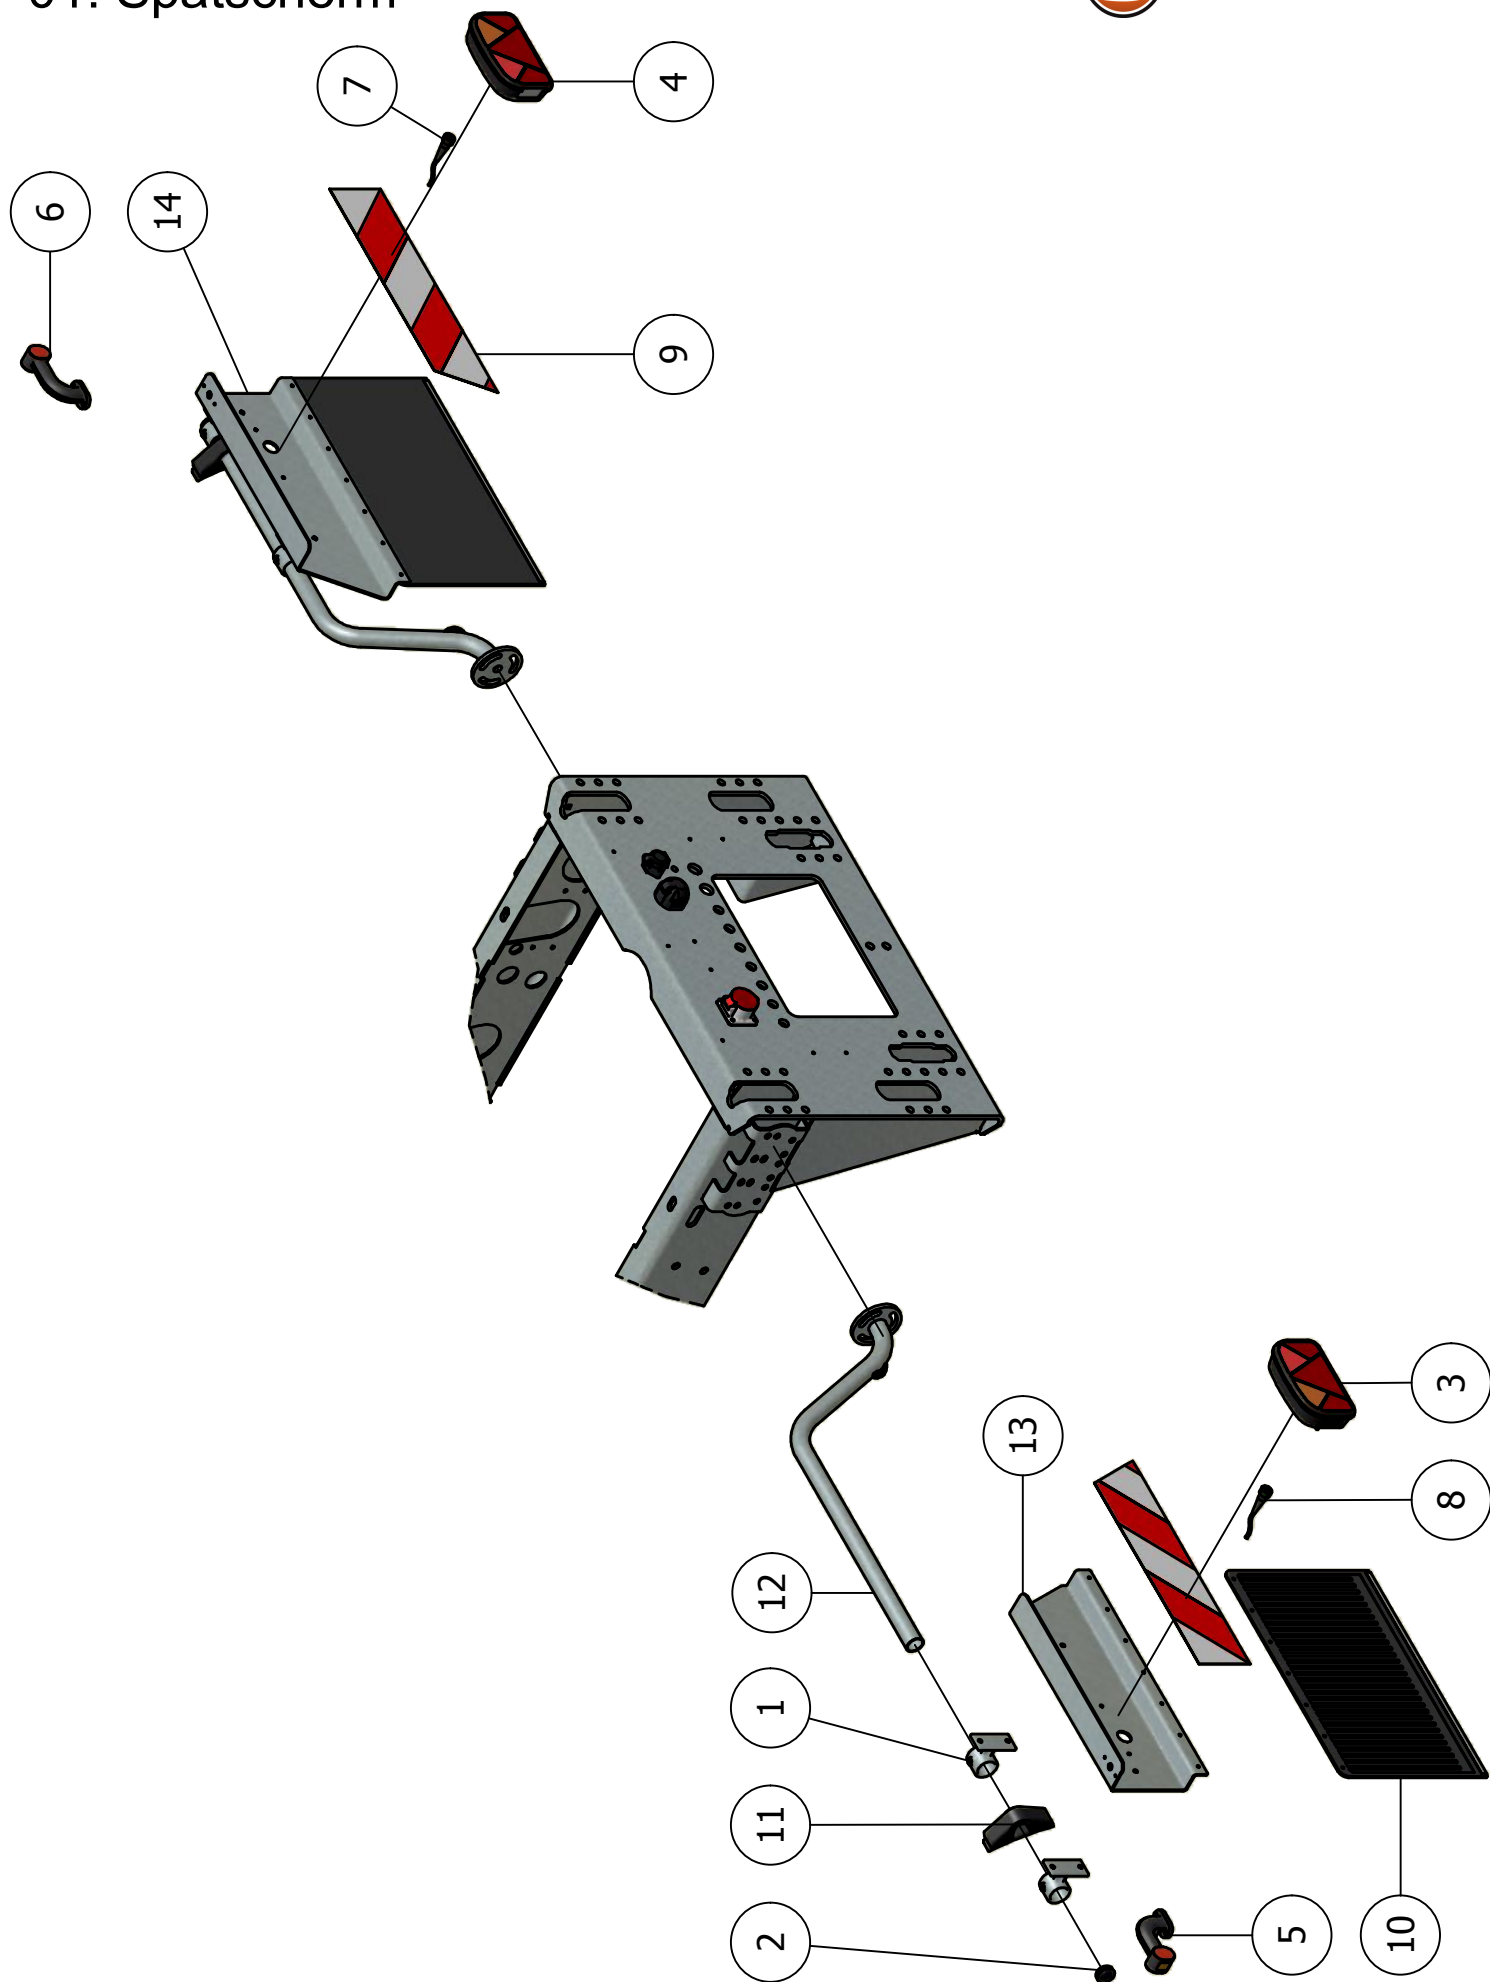

01. Spatscherm

01. Stuklijst spatscherm

Stukn.	Artikelnummer	Omschrijving	Aant.	Opmerking
1	121325	Gegoten afstandsklem A34 1-1/4"	4	
2	121602	Meubeldop rond 42mm	4	
3	122462	Lamp Multipoint II links	1	
4	122463	Lamp Multipoint II rechts	1	
5	122465	Markeringslamp rechts	1	
6	122466	Markeringslamp links	1	
7	122470	Kabel met bajonetaansluiting links	1	
8	122471	Kabel met bajonetaansluiting rechts	1	
9	122472	Reflektiemarkeringsticker(set l+r)	1	
10	123244	Spatlap L400xB650	2	
11	123945	Spatschermsteun 42mm (set a 4st)	1	
12	316.08.045	Spatbordsteun	4	
13	316.09.010	Lichtbak Links	1	
14	316.09.011	Lichtbak Rechts	1