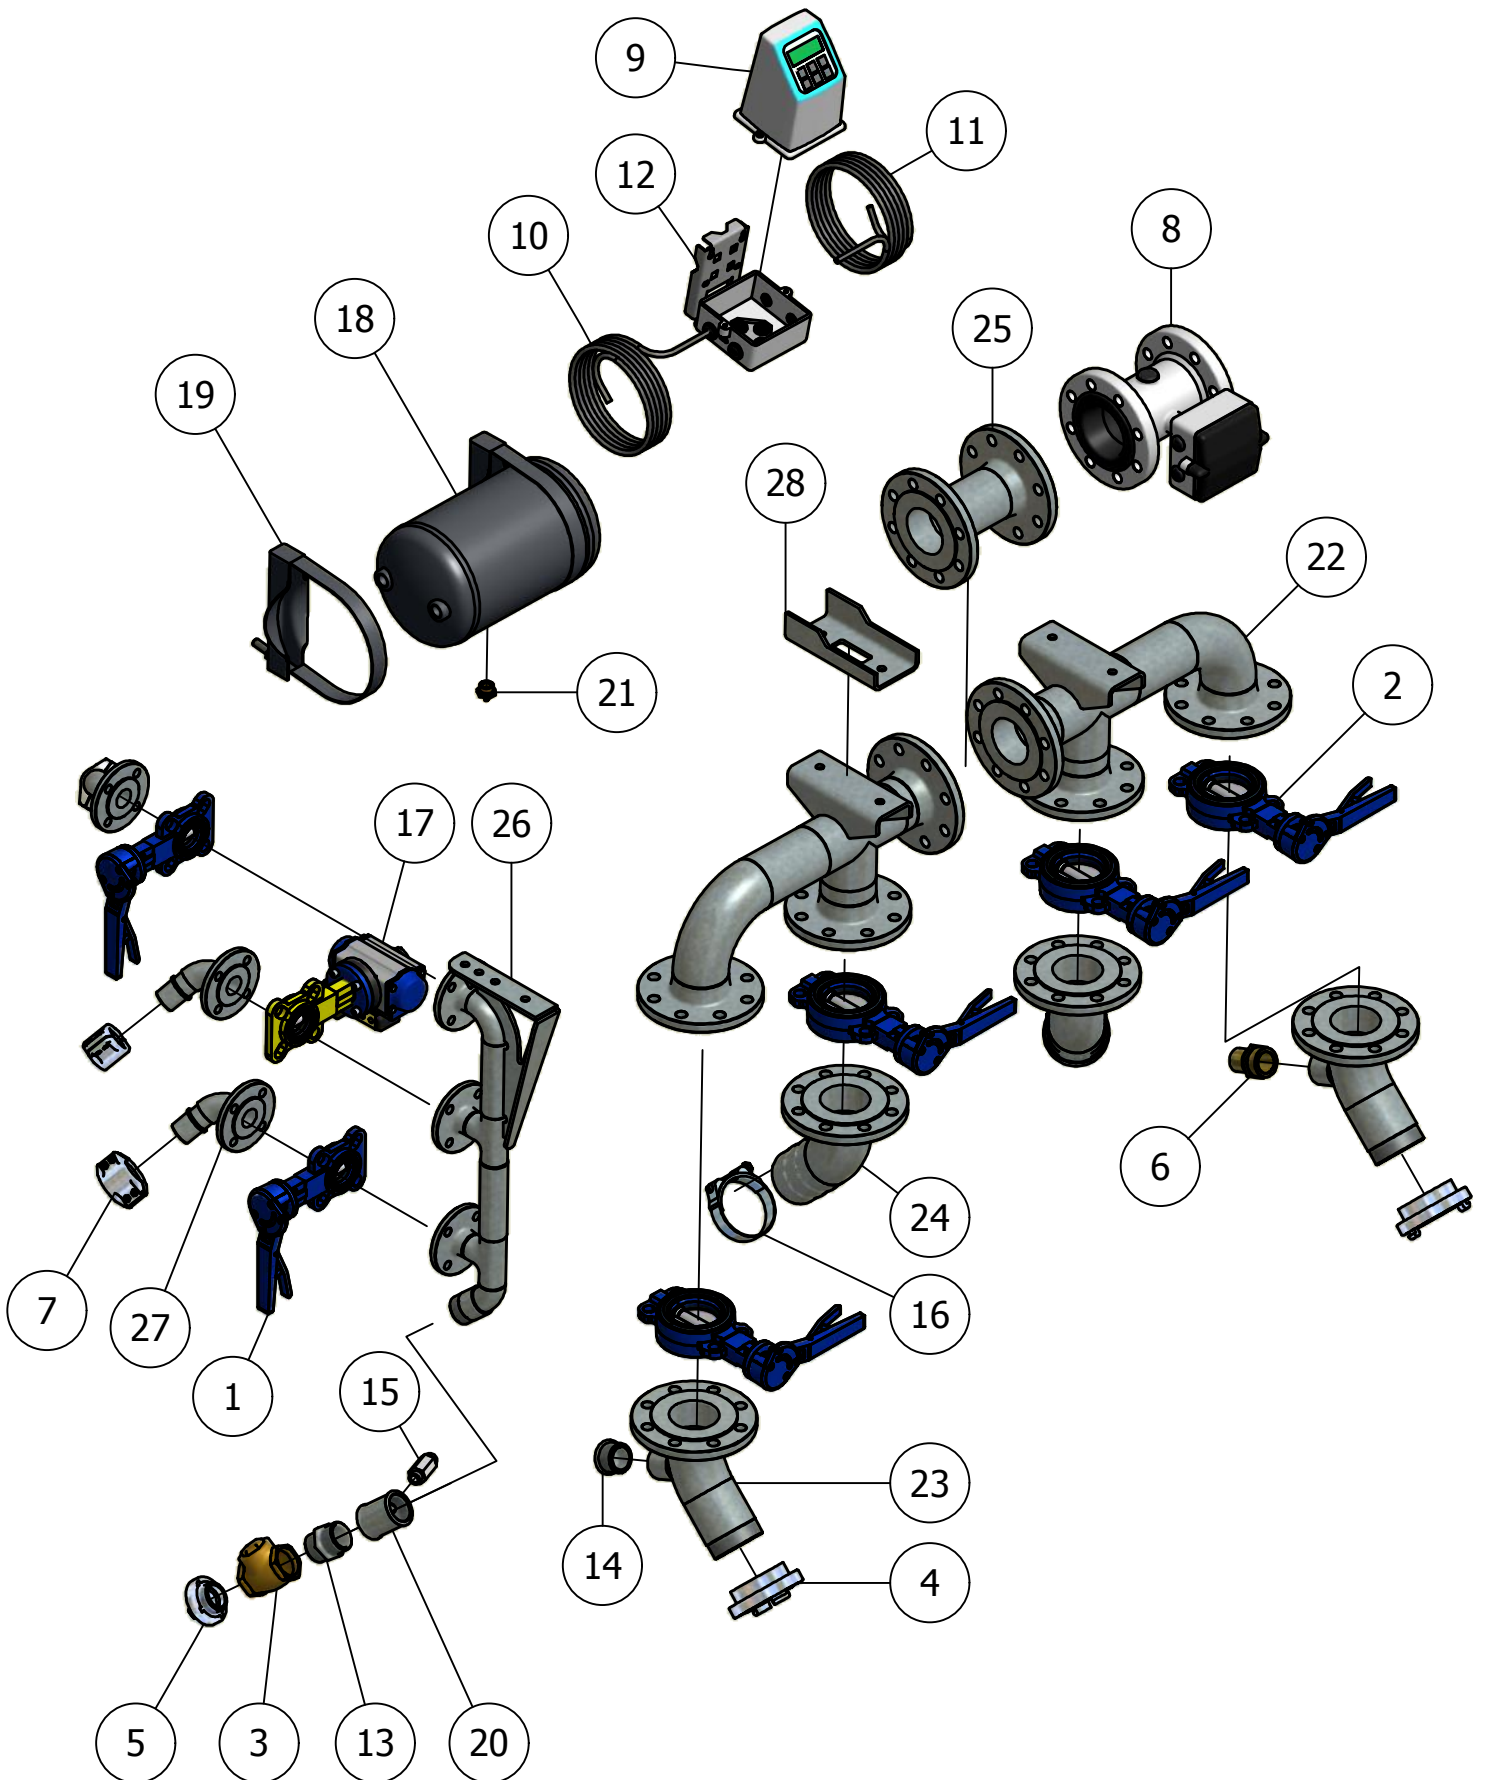

04. Water & lucht

04. Stuklijst water & lucht

Stukn.	Artikelnummer	Omschrijving	Aant.	Opmerking
1	121594	Vlinderklep DN40	2	
2	121595	Vlinderklep DN80	4	
3	121609	Terugslagklep hangend 1 1/2"	1	
4	121721	Storz koppeling bi-draad 3" NA89	2	
5	121725	Storz koppeling bu-dr 1-1/2" NA52	1	
6	121771	Slangpilaar messing 1 1/2 " ø38mm	1	
7	121847	Klembeugel HD 1 1/2" Alu	3	
8	122381	Flowmeter Magflo MAG5100W DN80	1	
9	122386	Signal converter MAG5000	1	
10	123372	Spoelkabel	1	
11	123373	Electrodenkabel met leegdetectie	1	
12	123374	Wandbeugel converter montage	1	
13	123430	Dubbele nippel 1 1/2" bu-draad	1	
14	123440	Stop verzinkt 1 1/2" conisch bu-dr	1	
15	123749	Terugslagklep 1/2" Festo	1	
16	124746	1-delige slangklem	2	
17	125510	Vlinderklep DN40 pneumatisch-12V	1	Pneum.DW incl. 5/2 ventiel 12V
18	125549	Luchtketel 10ltr.	1	
19	125550	Bevestiging ø206mm	2	
20	125599	T-stuk 1-1/2"+1/2"	1	
21	125612	Aftapkraan M22x1.5	1	
22	314.06.018	Verdeelleiding	2	
23	314.06.019	Flens met draadtule 3,5"	2	
24	314.06.020	Flens met slangtule 3,5	2	
25	314.06.021	Vervangdeel watermeter	1	
26	314.06.030	Luchtaansluiting 1 1/2"	1	
27	314.06.033	Aansluitdeel lucht	3	
28	314.08.012	Bevestigingsdeel	1