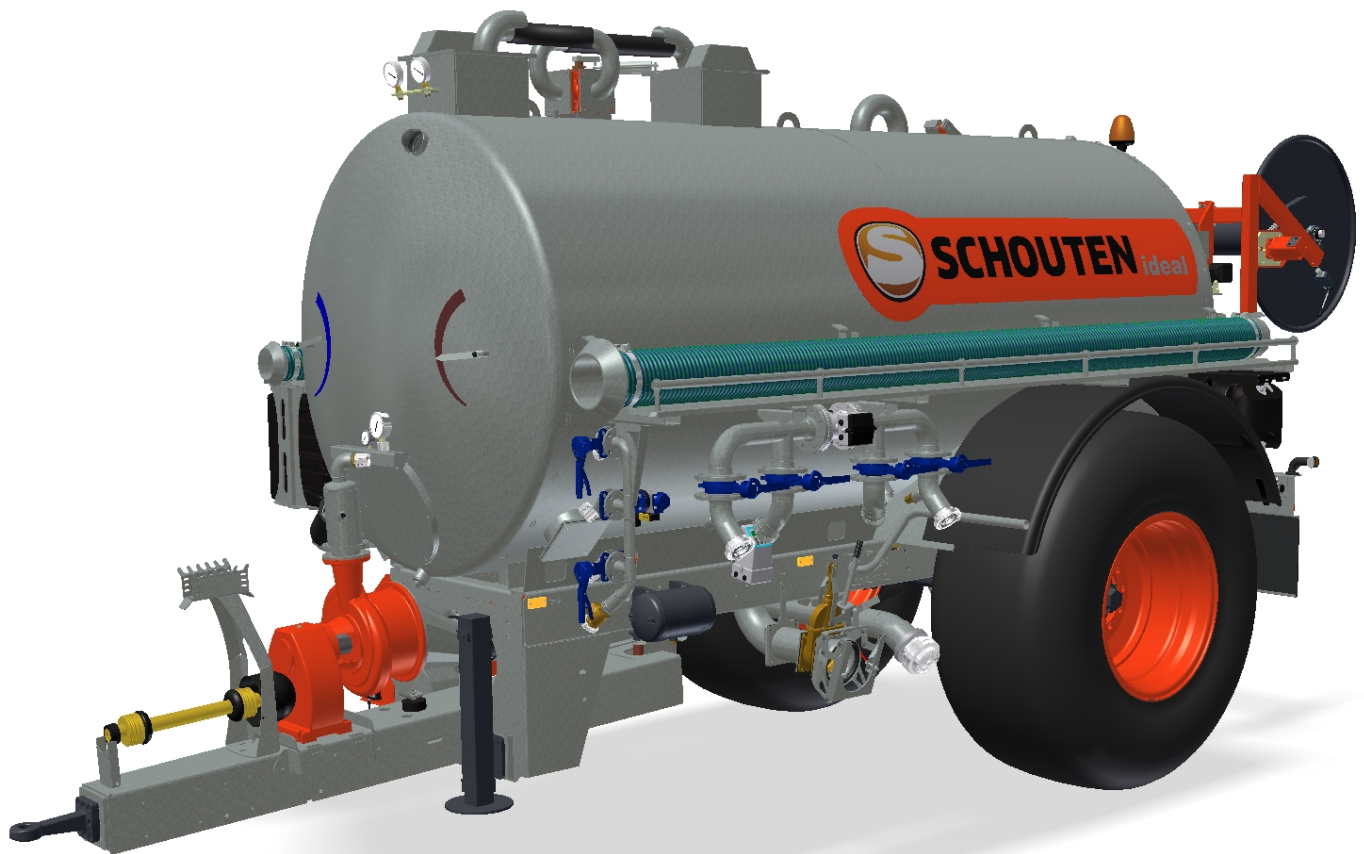

## Pompwagen PW120

Serie no.: 314.0044 t/m 314.0063