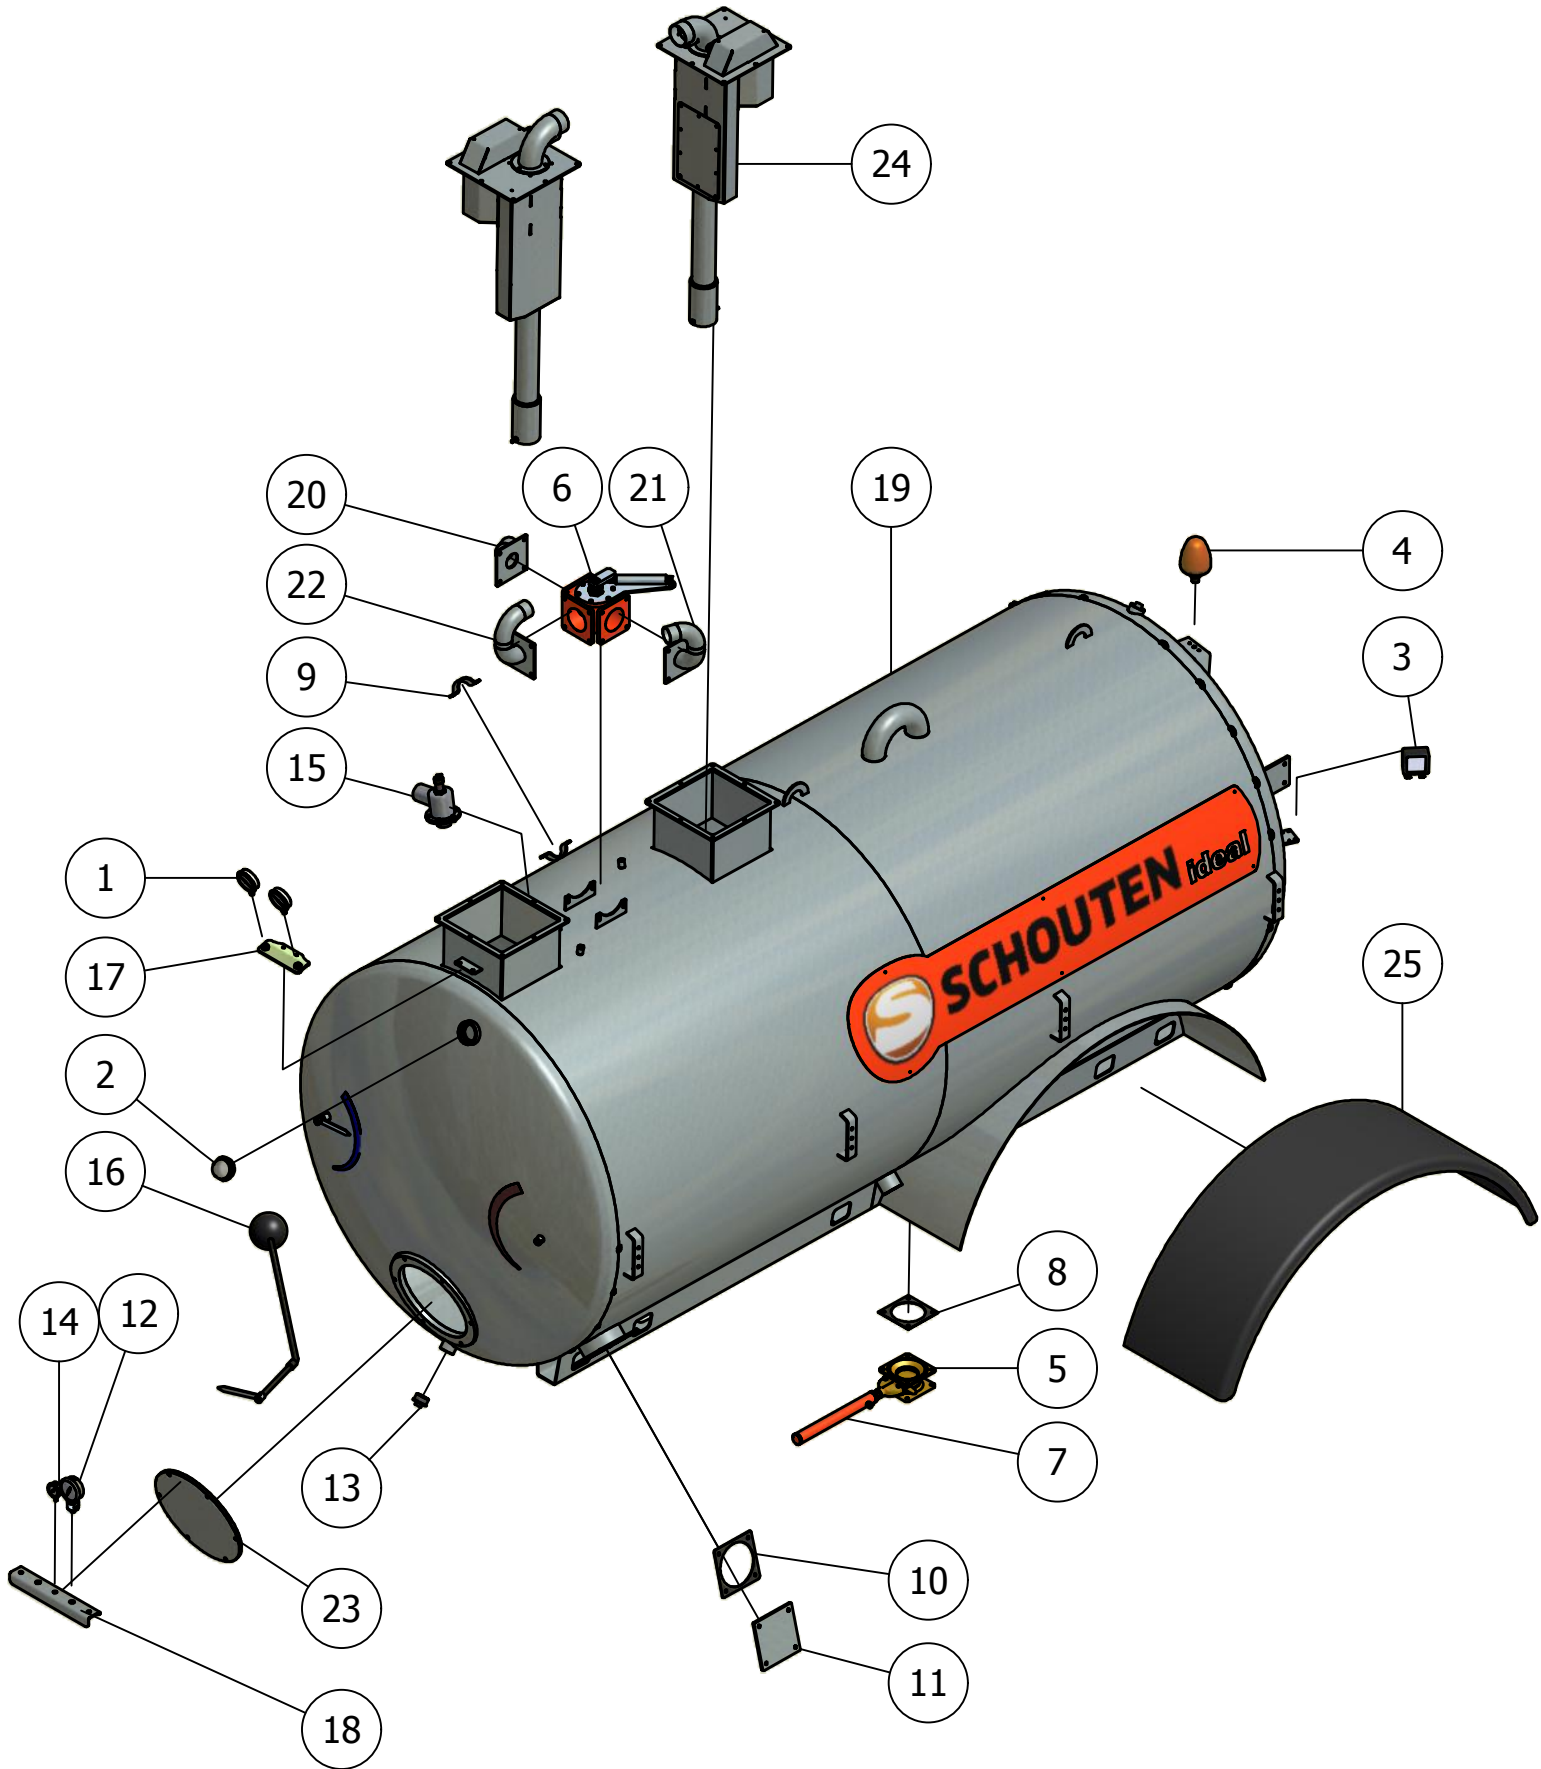

02. Tank

02. Stuklijst tank

Stukn.	Artikelnummer	Omschrijving	Aant.	Opmerking
1	121015	Manometer 1/2 " -1-5 bar glycol E	2	
2	121028	Peilglas 3"	1	
3	121367	Werklamp	2	
4	121494	Zwaailicht Rotaflex Hella	1	
5	121586	Afsluiter 4"	1	
6	121587	3-Wgkr MZ 4"3 x fl.+Hydr.cil.bed.	1	
7	122016	Cilinder afsluiter EW 6"	1	
8	122112	Vierkantpakking 6"	1	
9	122213	Halve kapbeugel ø88.4mm verzinkt	2	
10	122428	Vierkantpakking 8"	2	
11	122429	Blindflens 8" verzinkt	2	
12	122455	Membraan manometer RVS 0-25 bar	1	
13	123444	Stop verzinkt 2" conisch bu-draad	2	
14	124138	Manometer 0-250b ø63mm	1	
15	124200	Rvs overdukventiel 2"	1	
16	124201	Niveauijzerset Compleet	2	
17	314.03.001	Bevestiging drukmeters PW	1	
18	314.03.002	Drukmetersteun	1	
19	314.03.120	Tank PW120	1	
20	314.04.001	Aansluitflens 3"	1	
21	314.04.002	Bochtwerk vochtvanger	1	
22	314.04.003	Bochtwerk vochtvanger	1	
23	316.03.050.23	Mangat-flens ø400	2	
24		Vochtvanger	2	Zie pagina: 13
25	124665	Spatbord R=1010mm	2