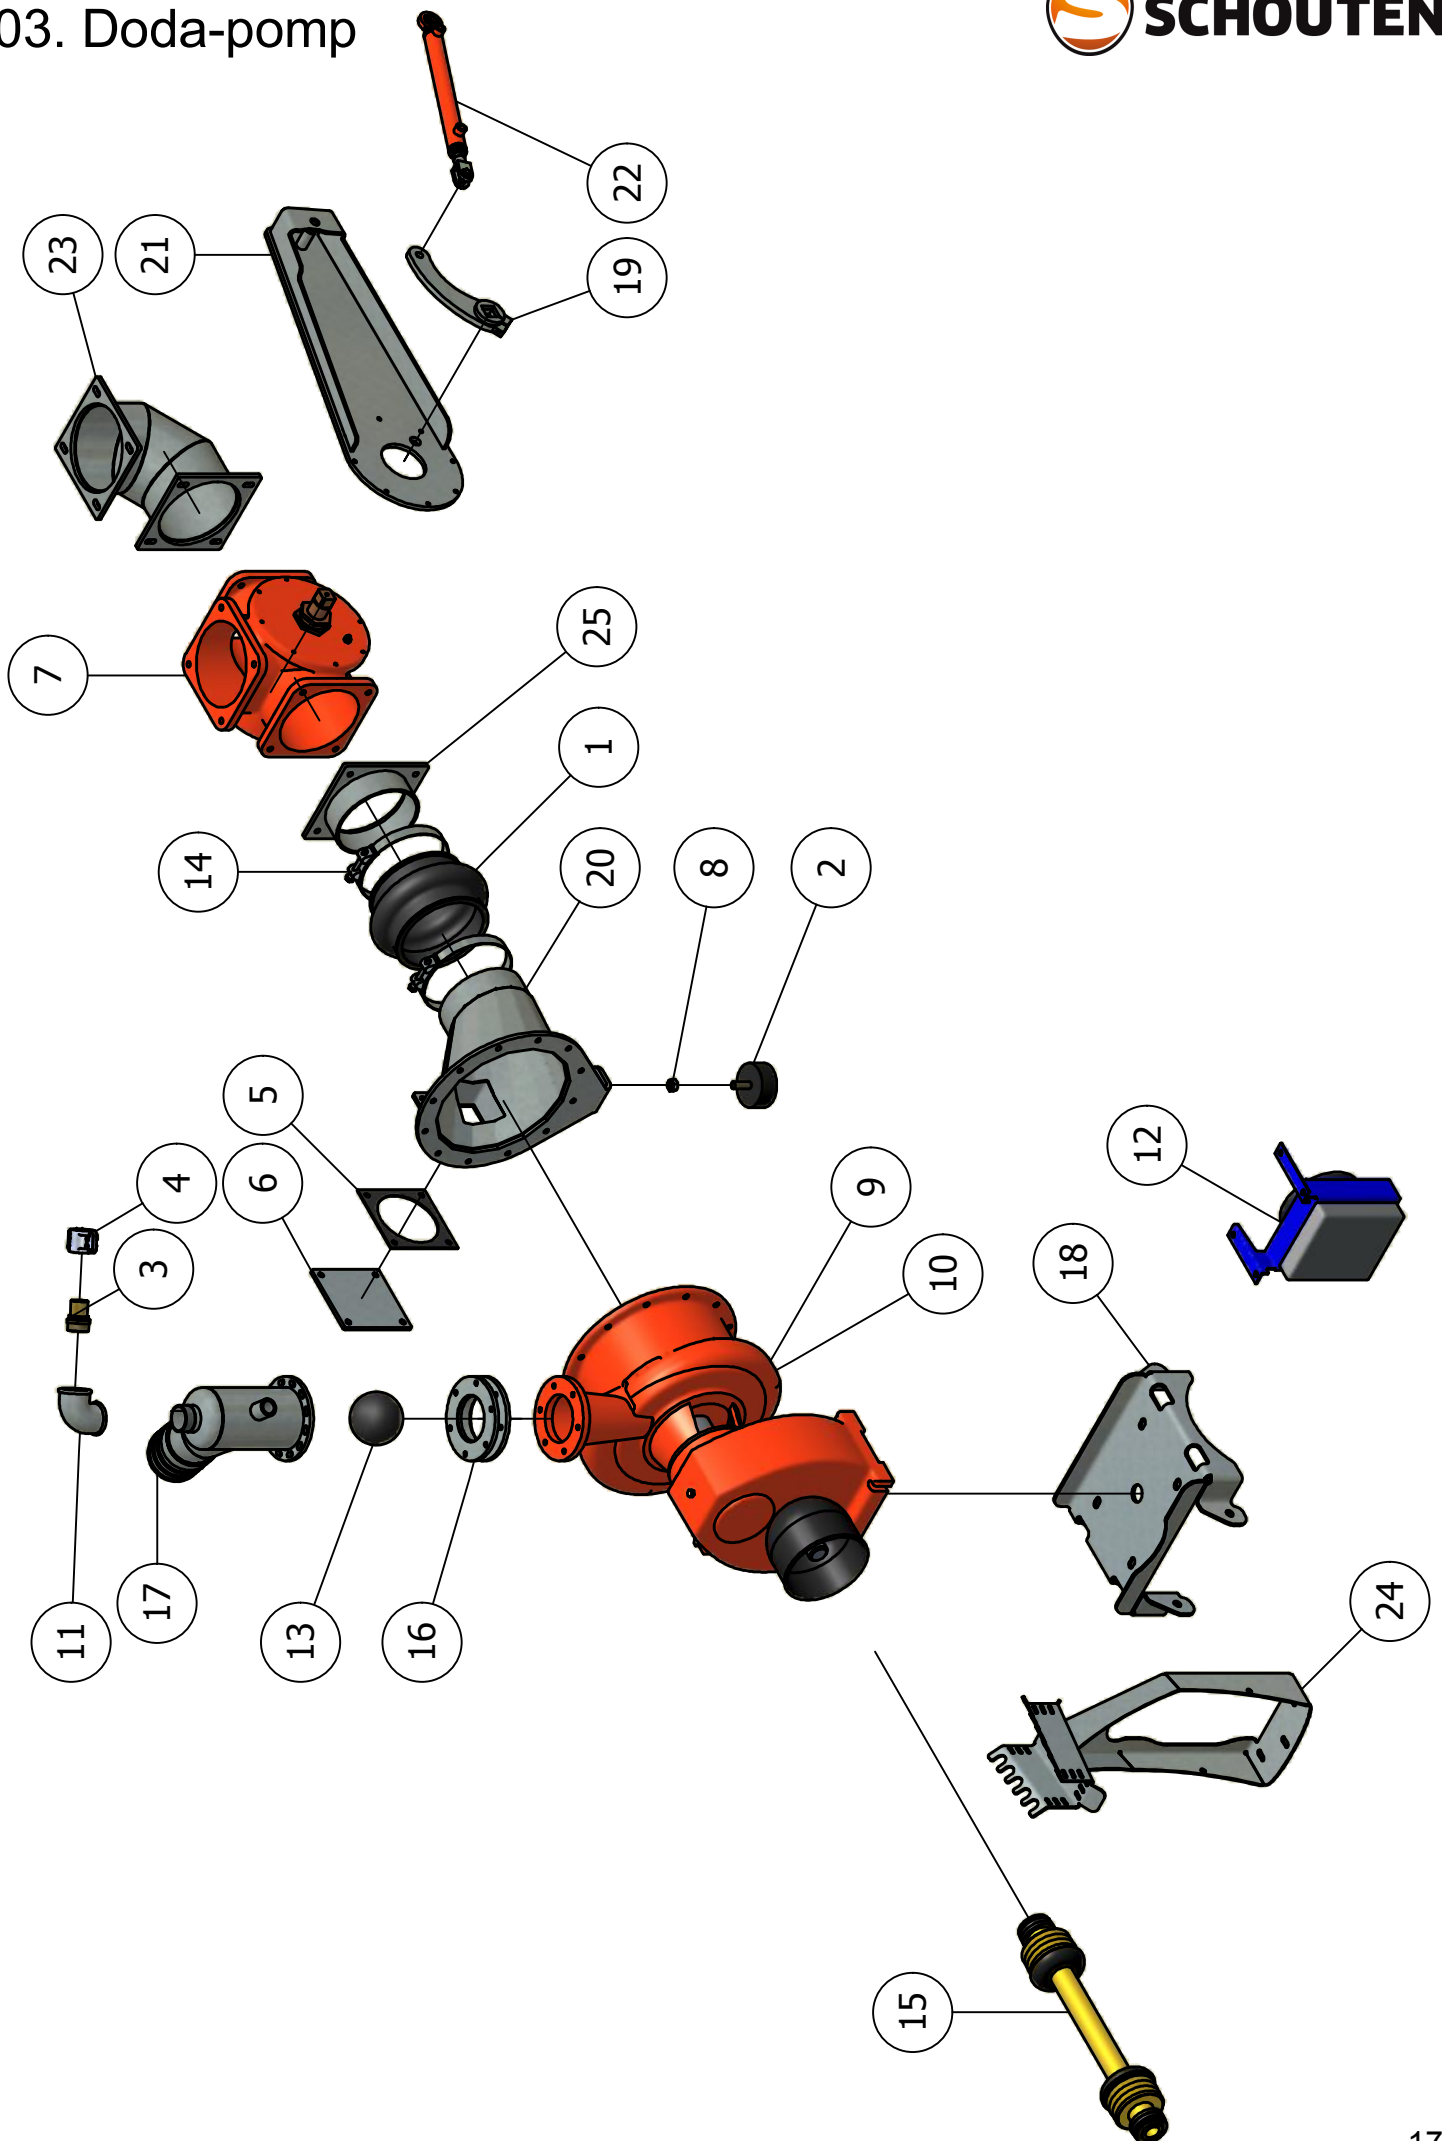

03. Doda-pomp

03. Stuklijst doda-pomp

Stukn.	Artikelnummer	Omschrijving	Aant.	Opmerking
1	121011	Rubber mof ø200	1	
2	121119	Trillingsdemper ø 100x40	1	
3	121771	Slangpilaar messing 1 1/2 " ø38mm	1	
4	121847	Klembeugel HD 1 1/2" Alu	1	
5	122112	Vierkantpakking 6"	1	
6	122113	Blindflens 6" verzinkt	1	
7	122392	3-weg kraan MZ 8" 3x flens	1	
8	122849	Moer M16 DIN934 ELVZ	2	
9	123087	Doda pomp AFI 35-II 1:3.31	1	
10	123088	Doda pomp AFI 35-II 1:2.73	1	
11	123475	Knie verzinkt 90° 2" bi-bi	1	
12	124318	Oliekoeler 2010 12Volt	1	
13	124641	Vlotterbal ø120 keerklep	1	
14	124734	1-delige slangklem	2	
15	125131	Aftakas W2500/710 breekb.	1	
16	314.05.001	Balzitting Keerklep Dodapomp	1	
17	314.05.002	Cilindrische keerklep	1	
18	314.05.011	Pompstoel Doda-pomp	1	
19	314.06.006	Bedieningshevel	1	
20	314.06.007	Excentrisch verloop Doda-pomp	1	
21	314.06.010	Driewegkraan bediening	1	
22	314.06.011	Cilinder 3-wegkraan 8" D20/30-300	1	
23	314.06.016	Bocht 8"	1	
24	316.01.018	Slanghouder	1	
25	324.04.017	Verbindingsbuis 8"	1