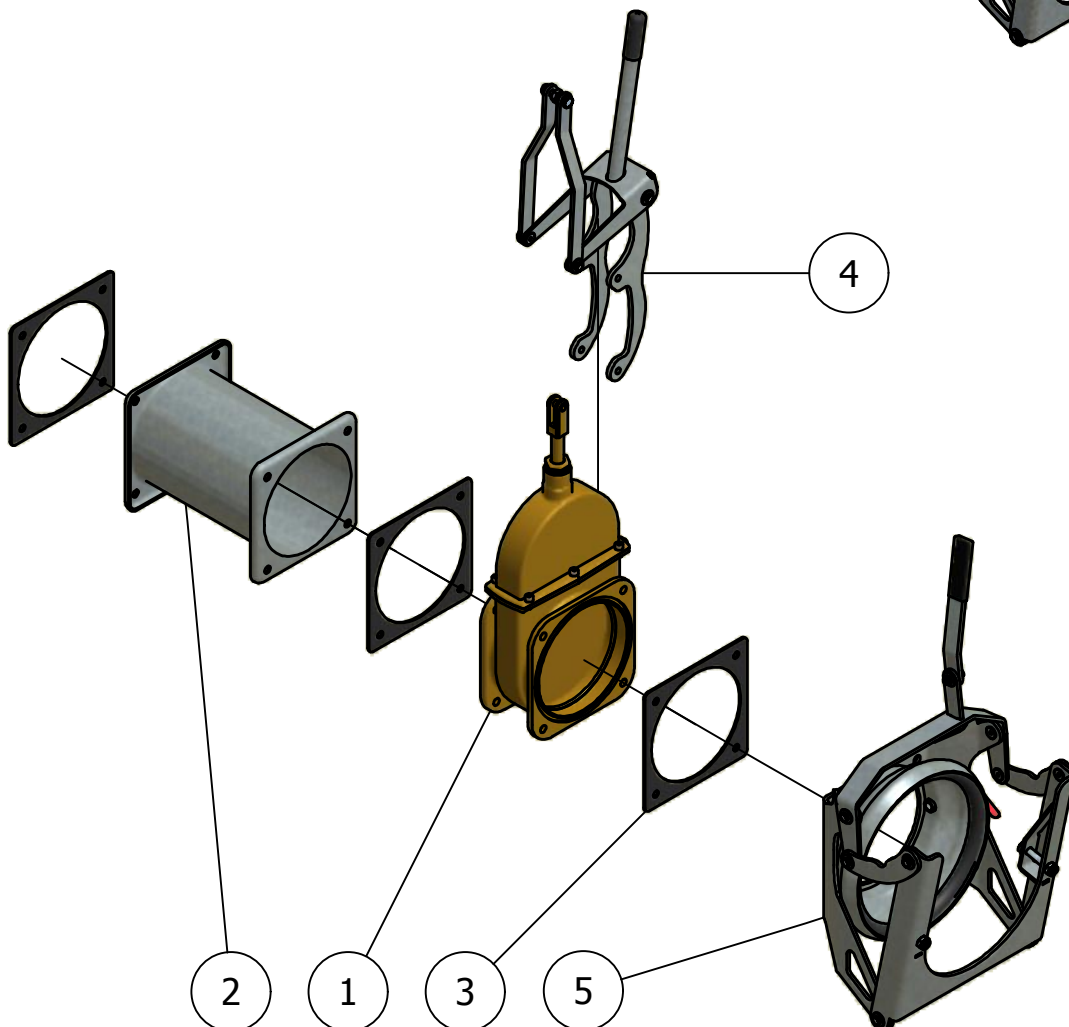

04. Aankoppeldeel 6"

04. Aankoppeldeel 8"