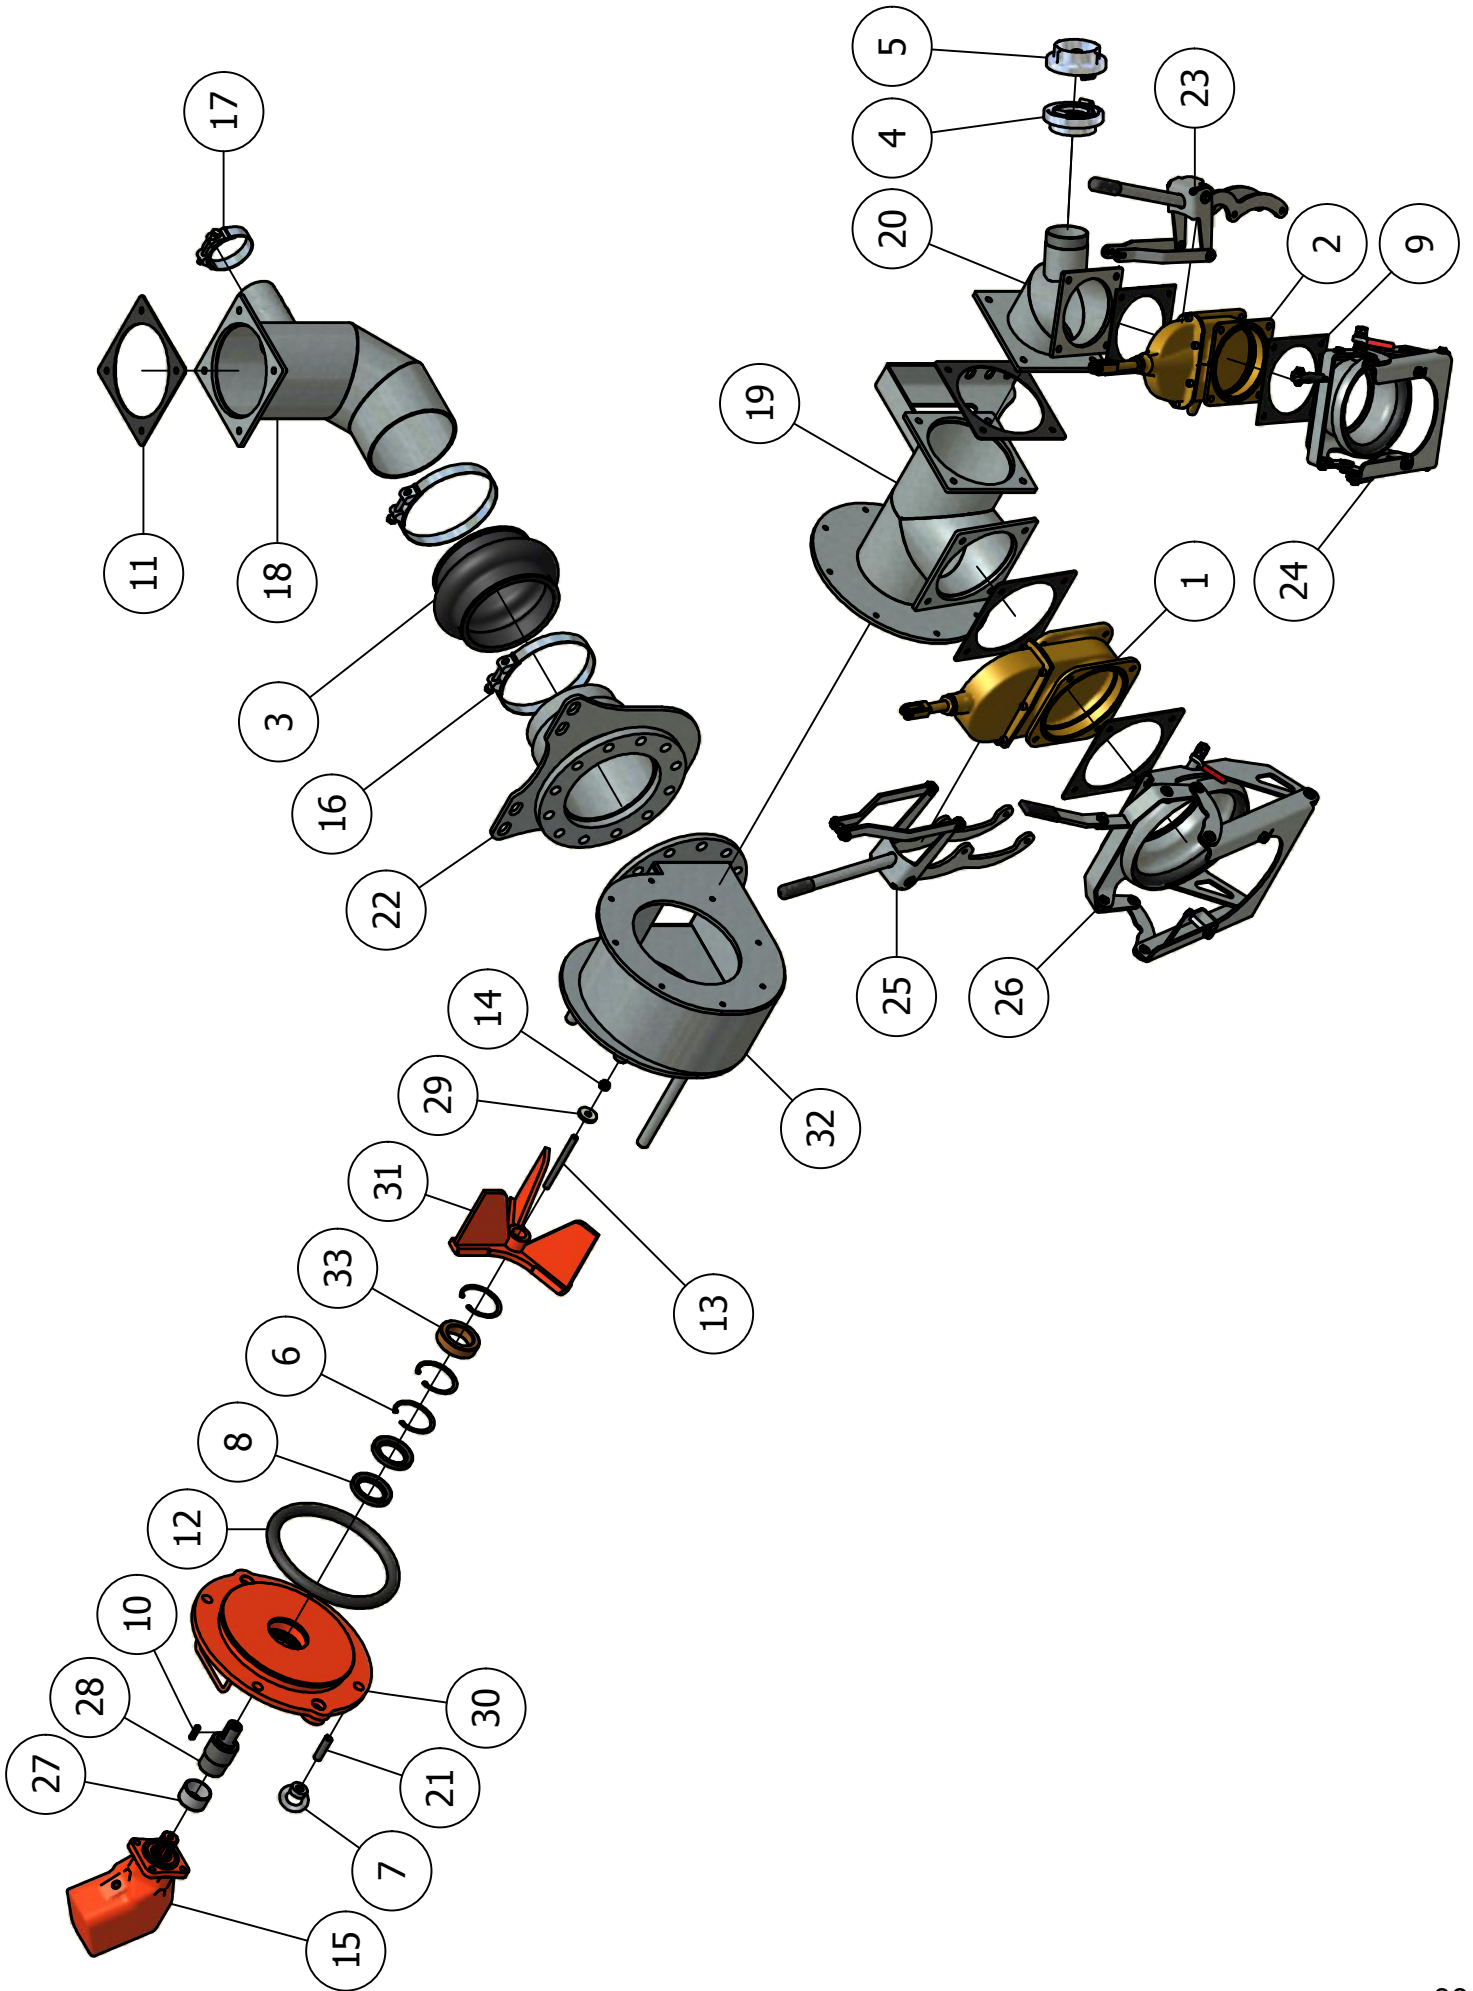

07. Turbo-master 10-8"

07. Stuklijst turbo-master 10-8"

Stukn.	Artikelnummer	Omschrijving	Aant.	Opmerking
1	121009	Afsluiter 8"	1	
2	121009	Afsluiter 6"	1	
3	121011	Rubber mof ø200	1	
4	121721	Storz koppeling bi-draad 3" NA89	1	
5	121730	Storz Blindkap NA89 3"	1	
6	121896	Seegerring huis 90	3	
7	122007	Oogmoer M16 DIN582 ELVZ	4	
8	122081	Keerring	2	
9	122112	Vierkantpakking 6"	2	
10	122190	Inlegspie 8x7x36 DIN6885A	1	
11	122428	Vierkantpakking 8"	4	
12	122458	O-ring voor KKM 8"	1	
13	122914	Draadeind M12 RVS A4	1	
14	122942	Moer M12ZB DIN985 RVS	1	
15	123371	Parker plungermotor	1	
16	124734	1-delige slangklem	2	
17	124746	1-delige slangklem	1	
18	314.06.023	Aansluitdeel tank PW	1	
19	314.06.034	Aansluitflenzen Turbo-Master PW	1	
20	314.06.035	Bocht 6"	1	
21	314.07.005	Draadeind M16 RVS	4	
22	314.07.006	Bevestigingsflens Turbo-Master PW	1	
23	316.07.011	Afsluiterbediening 6"	1	
24	316.07.012	Aankoppeldeel 6"	1	
25	316.07.019	Afsluiterbediening 8"	1	
26	316.07.025	Aankoppeldeel 8"	1	
27	316.15.005	Loopring RVS 55x60x35mm	1	
28	316.15.006	Aandrijfias Turbo-Master	1	
29	316.15.010	Borgring ø40xø12,5x8	1	
30	316.15.016	Motorbevest. Turbo-Master 10-8	1	
31	316.15.017	Waaier 10-8"	1	
32	316.15.018	Pomphuis Turbo-Master 10-8"	1	
33	316.15.023	Lagerbus Turbo-Master	1