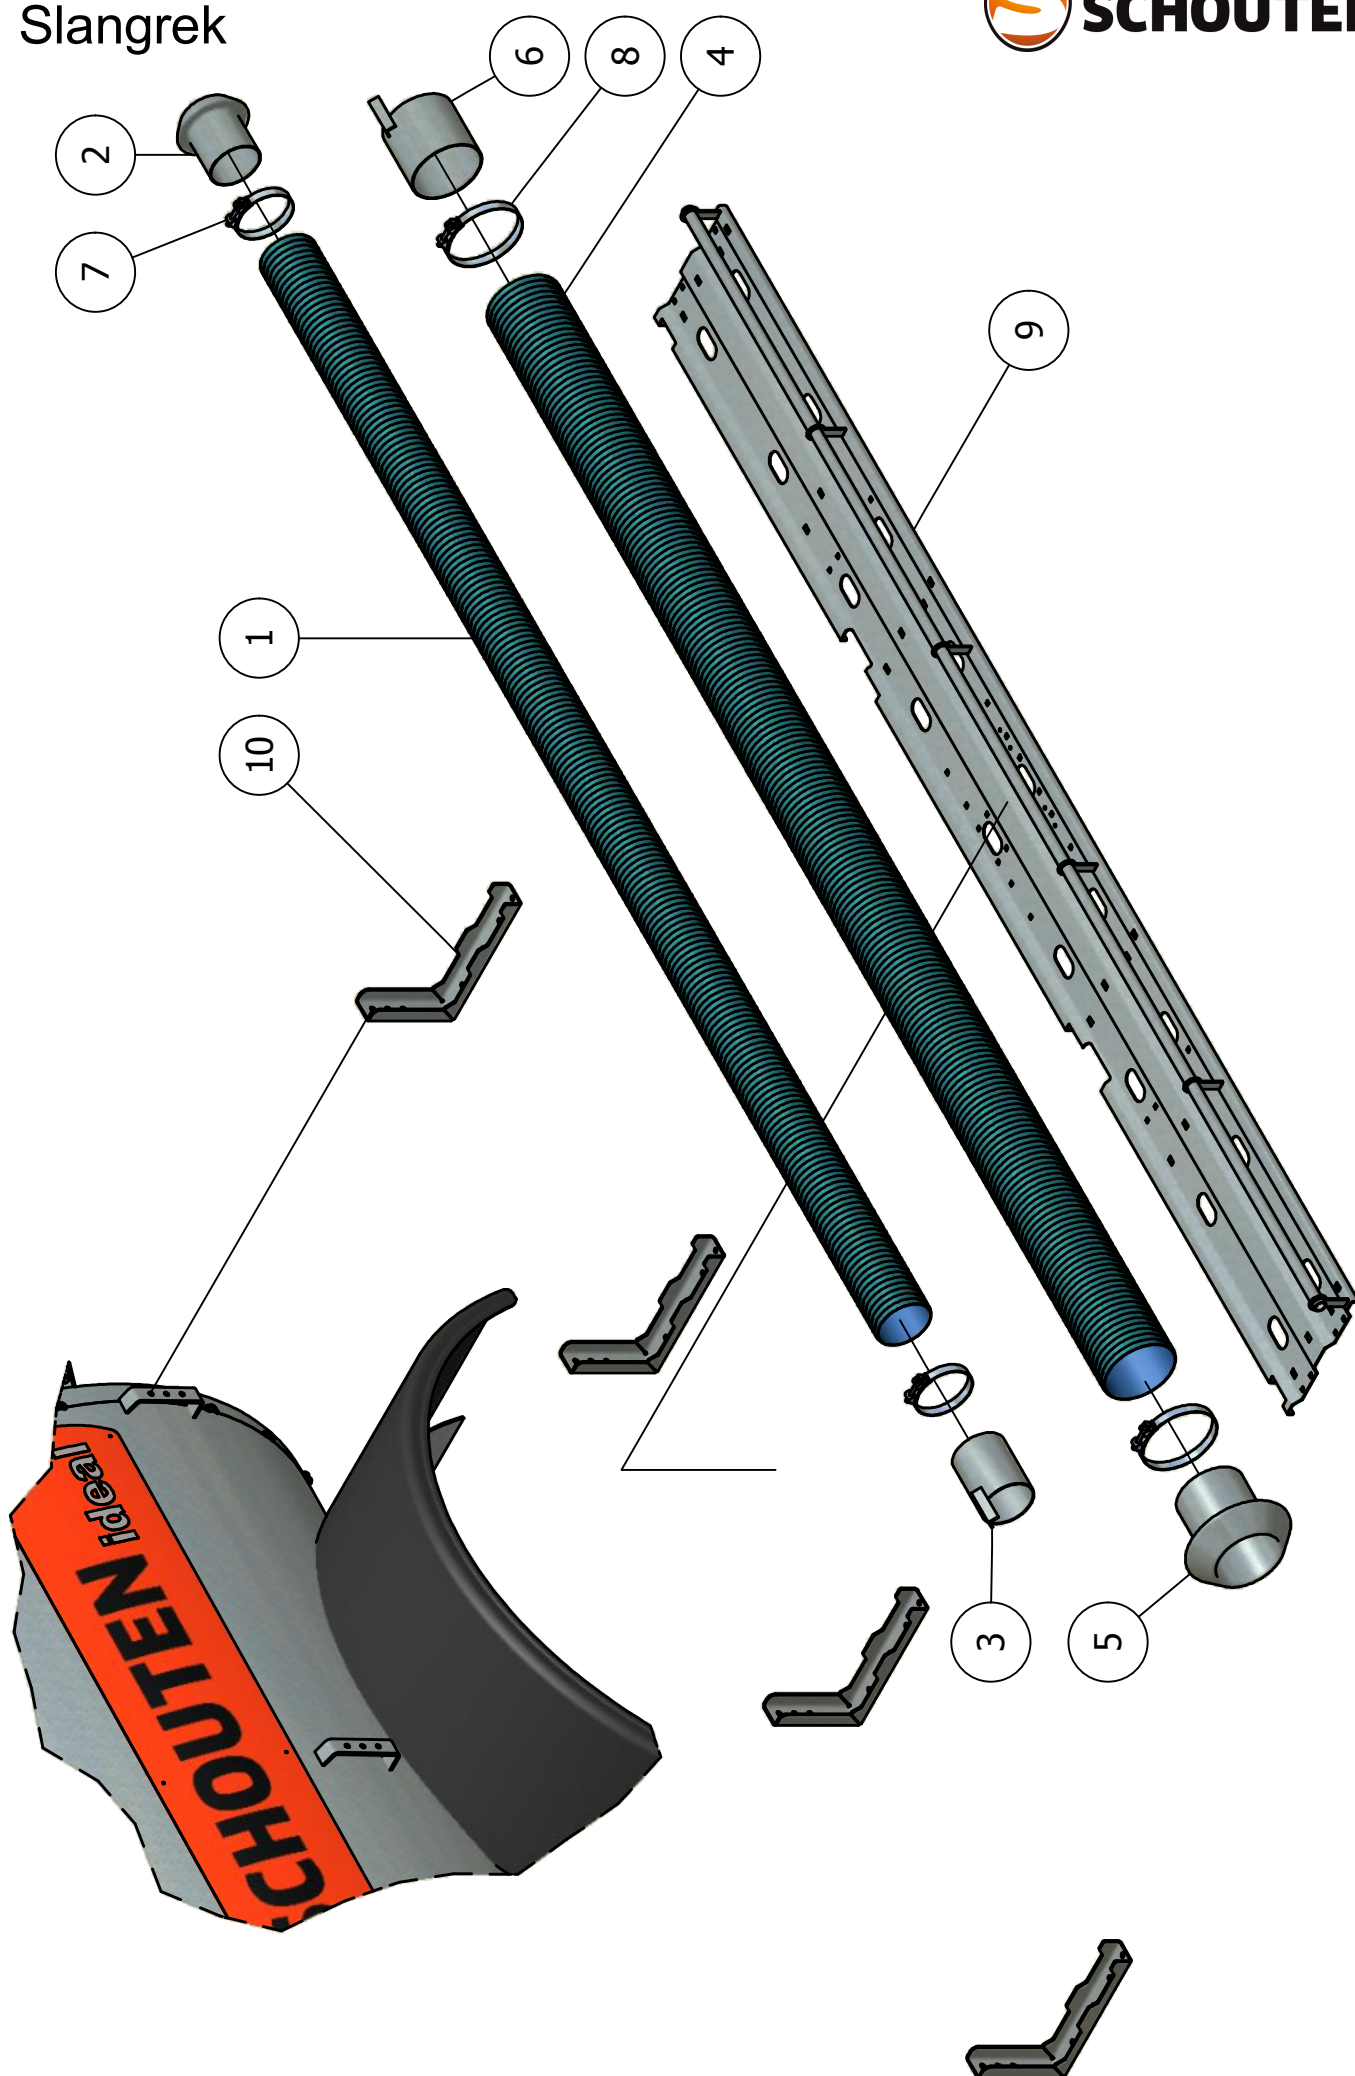

02. Slangrek

02. Stuklijst slangrek

Stukn.	Artikelnummer	Omschrijving	Aant.	Opmerking
1	122014	Zuigslang blauw/groen 6" 4mtr.	1	
2	122085	KKV 6" + tule 6" verzinkt	1	
3	122136	Zuigstuk 6" verzinkt	1	
4	122398	Zuigslang blauw/groen 8" 4mtr.	1	
5	122413	KKV 8" + tule 8" verzinkt	1	
6	122457	Zuigstuk 8" verzinkt	1	
7	124732	1-delige slangklem	2	
8	124734	1-delige slangklem	2	
9	314.08.010	Slangrek	2	
10	314.08.011	Slangrek steun	8