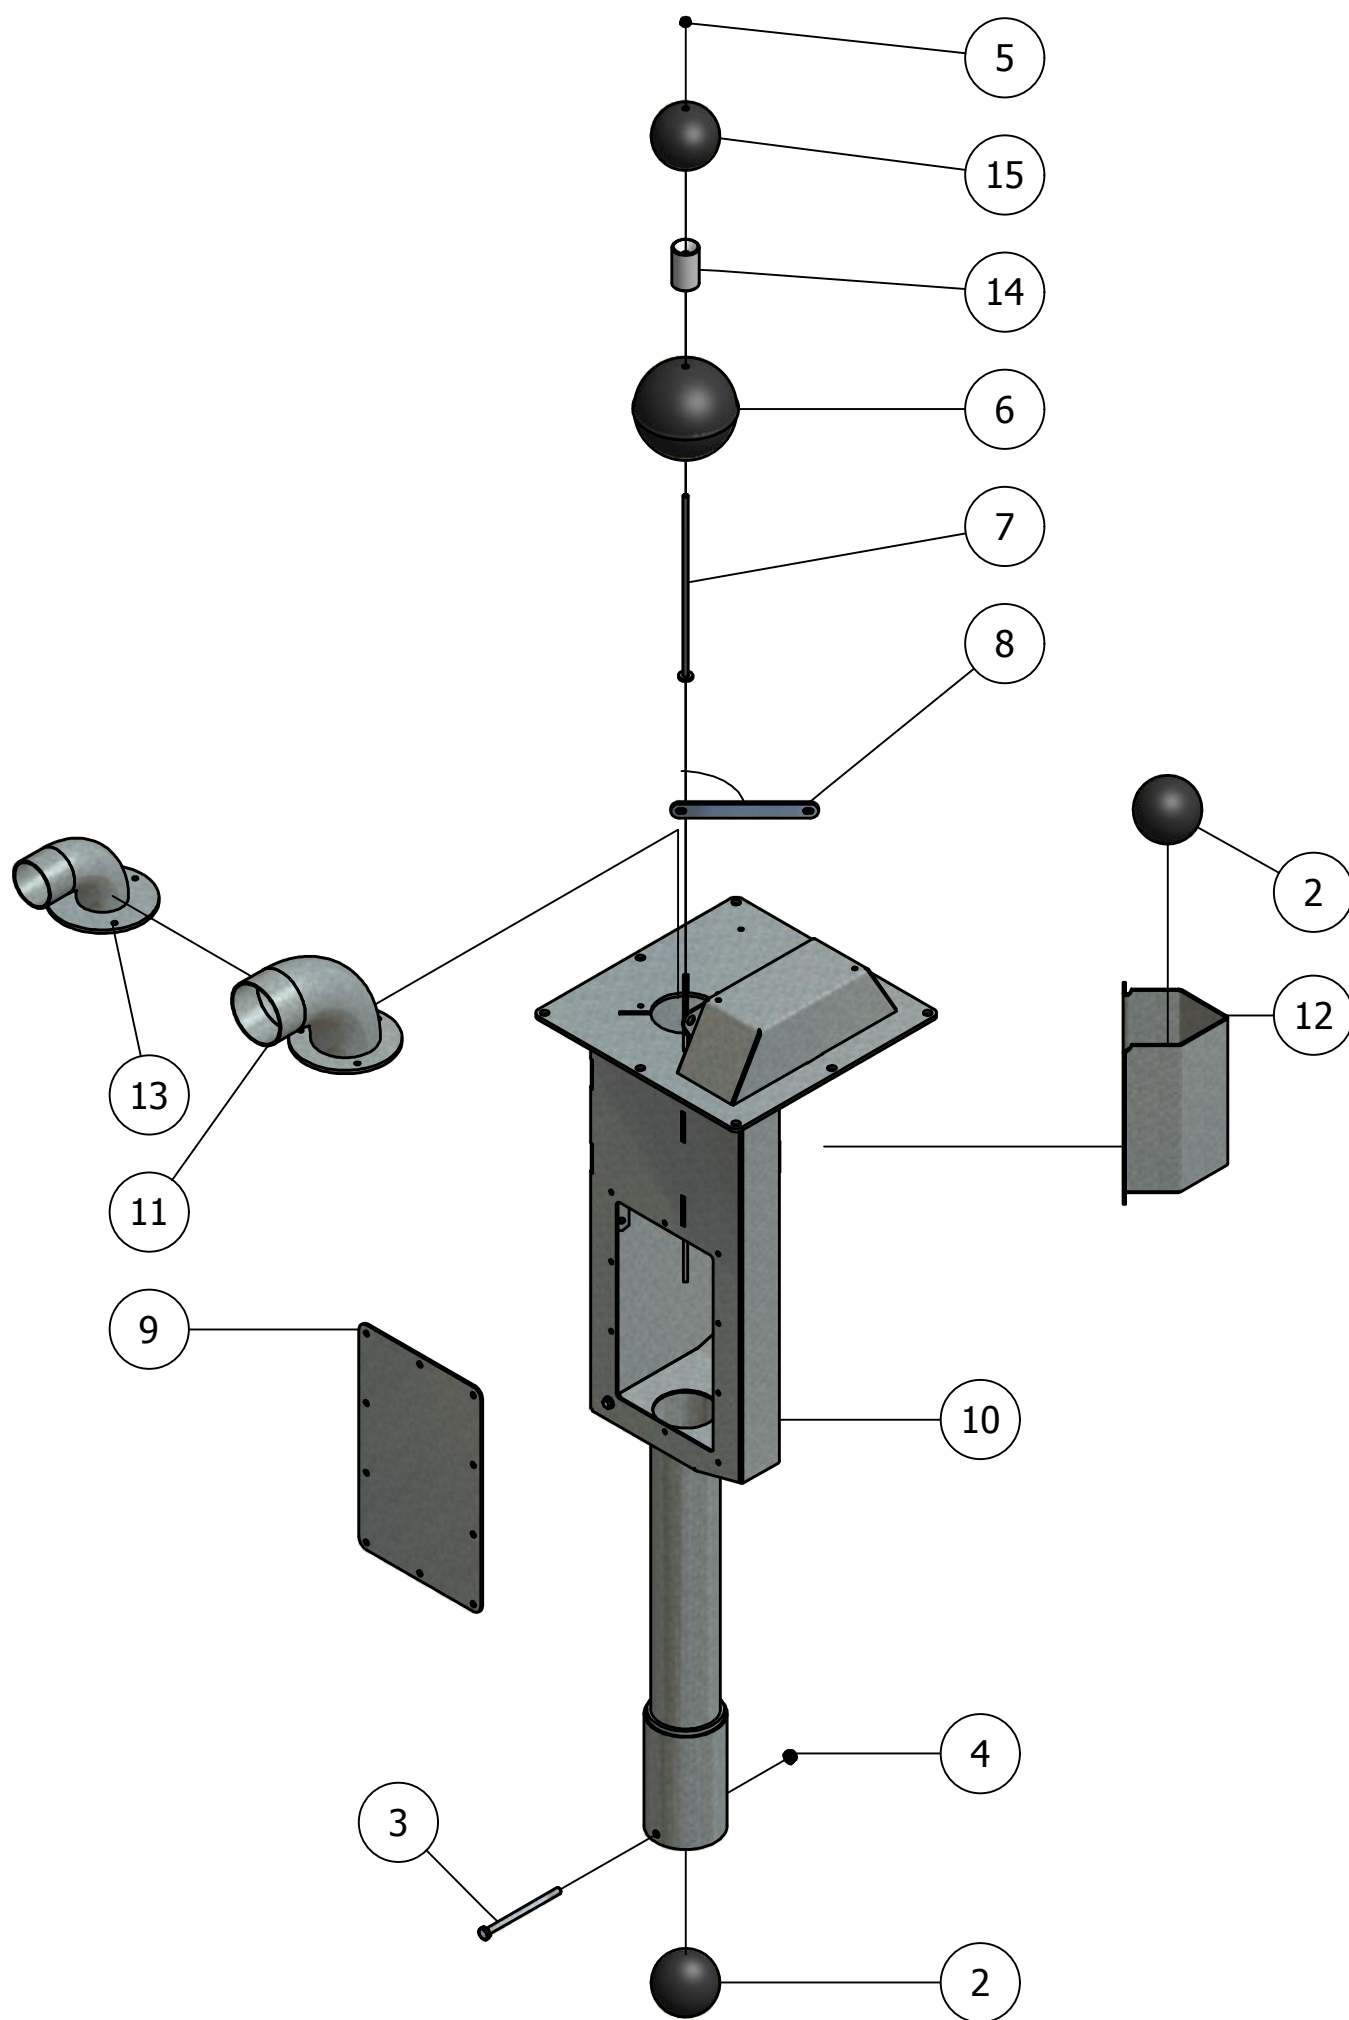

02. Vochtvanger

02. Stuklijst vochtvanger

Stukn.	Artikelnummer	Omschrijving	Aant.	Opmerking
1	122303	Taptite M8x20 DIN7500 ELVZ	19	
2	122403	Vlotterbal 100mm	2	
3	122655	Bout M10x150 DIN931 ELVZ	1	
4	122937	Moer M10ZB DIN985 ELVZ	1	
5	122969	Moer M8ZB DIN985 RVS	1	
6	124203	Vlotterbal 150mm	1	
7	316.04.013	Draadeind tbv. vlotterballen	1	
8	316.04.021	Borgstrip	1	
9	316.04.023	Toegangsluik	1	
10	316.04.025	Vochtvangervt 420x420mm	1	
11	316.04.026	Aanzuigbocht 4"	1	
12	316.04.027	Balhouder	1	
13	316.04.028	Aanzuigbocht 3"	1	
14	316.04.029	Afstandbus vochtvanger	1	
15	316.04.032	Vlotterbal ø100 vochtvanger	1