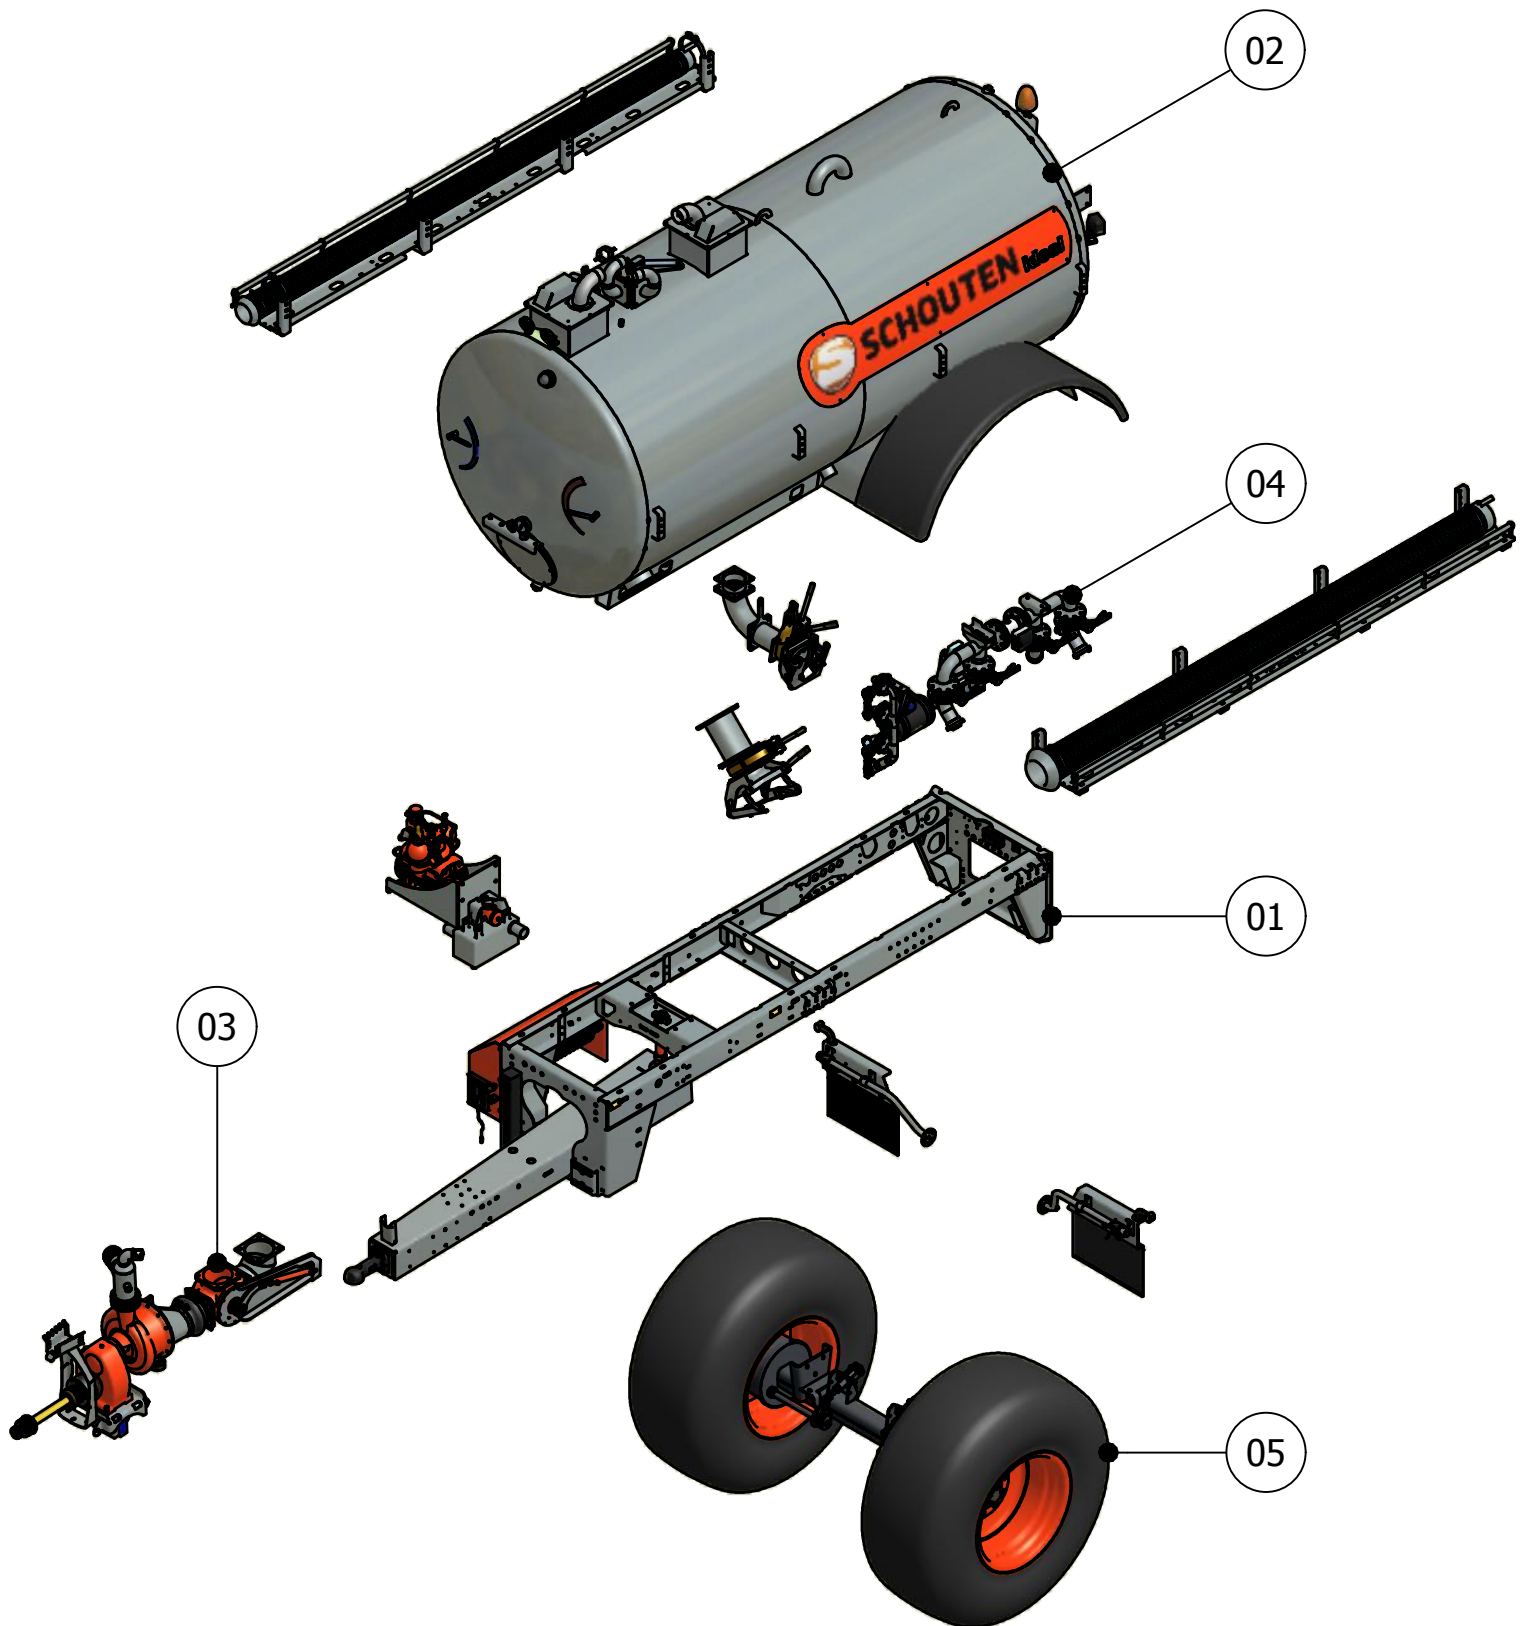

## Pompwagen PW120

Serie no.: 314.0044 t/m 314.0063

# Inhoudsopgave

	Pagina
01. Chassis	7
02. Tank	11
03. Pompen	17
04. Leidingdelen	21
05. Onderstel	25
06. Rondpompsysteem	27
07. Turbo-masters	29
08. Haspel	35
09. Gereedschap	37

# 01. Chassis