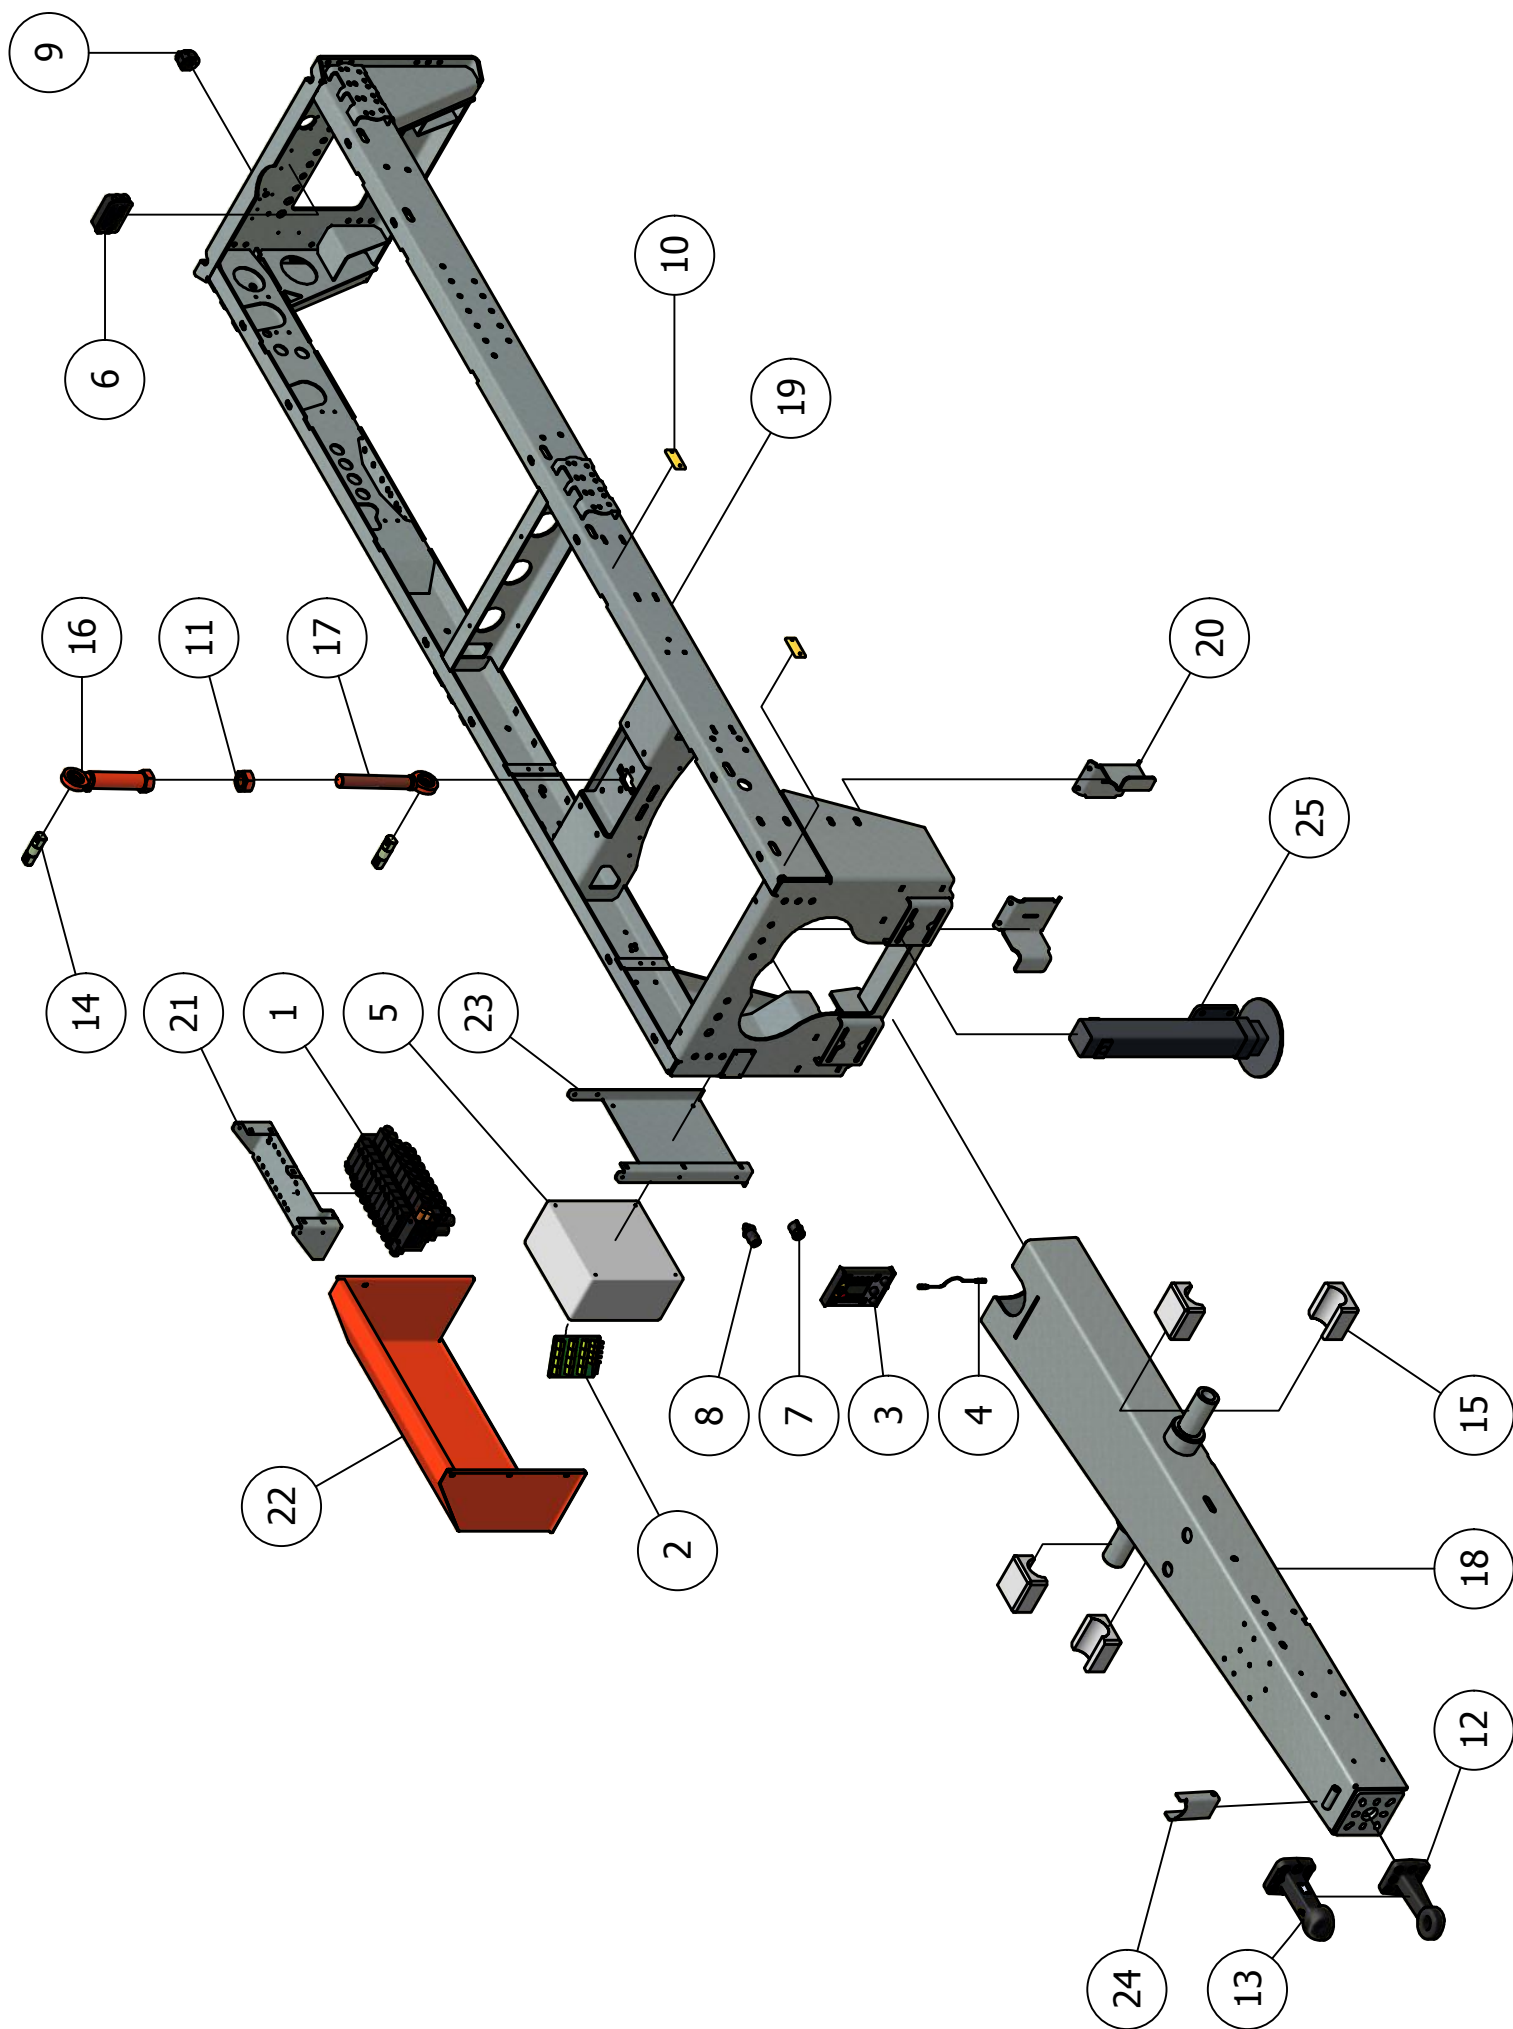

## Pompwagen PW120

Serie no.: 314.0044 t/m 314.0063

# Inhoudsopgave

	Pagina
01. Chassis	7
02. Tank	11
03. Pompen	17
04. Leidingdelen	21
05. Onderstel	25
06. Rondpompsysteem	27
07. Turbo-masters	29
08. Haspel	35
09. Gereedschap	37

# 01. Chassis

## 01. Stuklijst spatscherm

Stukn.	Artikelnummer	Omschrijving	Aant.	Opmerking
1	121325	Gegoten afstandsklem A34 1-1/4"	4	
2	121602	Meubeldop rond 42mm	4	
3	122462	Lamp Multipoint II links	1	
4	122463	Lamp Multipoint II rechts	1	
5	122465	Markeringslamp rechts	1	
6	122466	Markeringslamp links	1	
7	122470	Kabel met bajonetaansluiting links	1	
8	122471	Kabel met bajonetaansluiting rechts	1	
9	122472	Reflektiemarkeringsticker(set l+r)	1	
10	123244	Spatlap L400xB650	2	
11	123945	Spatschermsteun 42mm (set a 4st)	1	
12	316.08.045	Spatbordsteun	4	
13	316.09.010	Lichtbak Links	1	
14	316.09.011	Lichtbak Rechts	1	