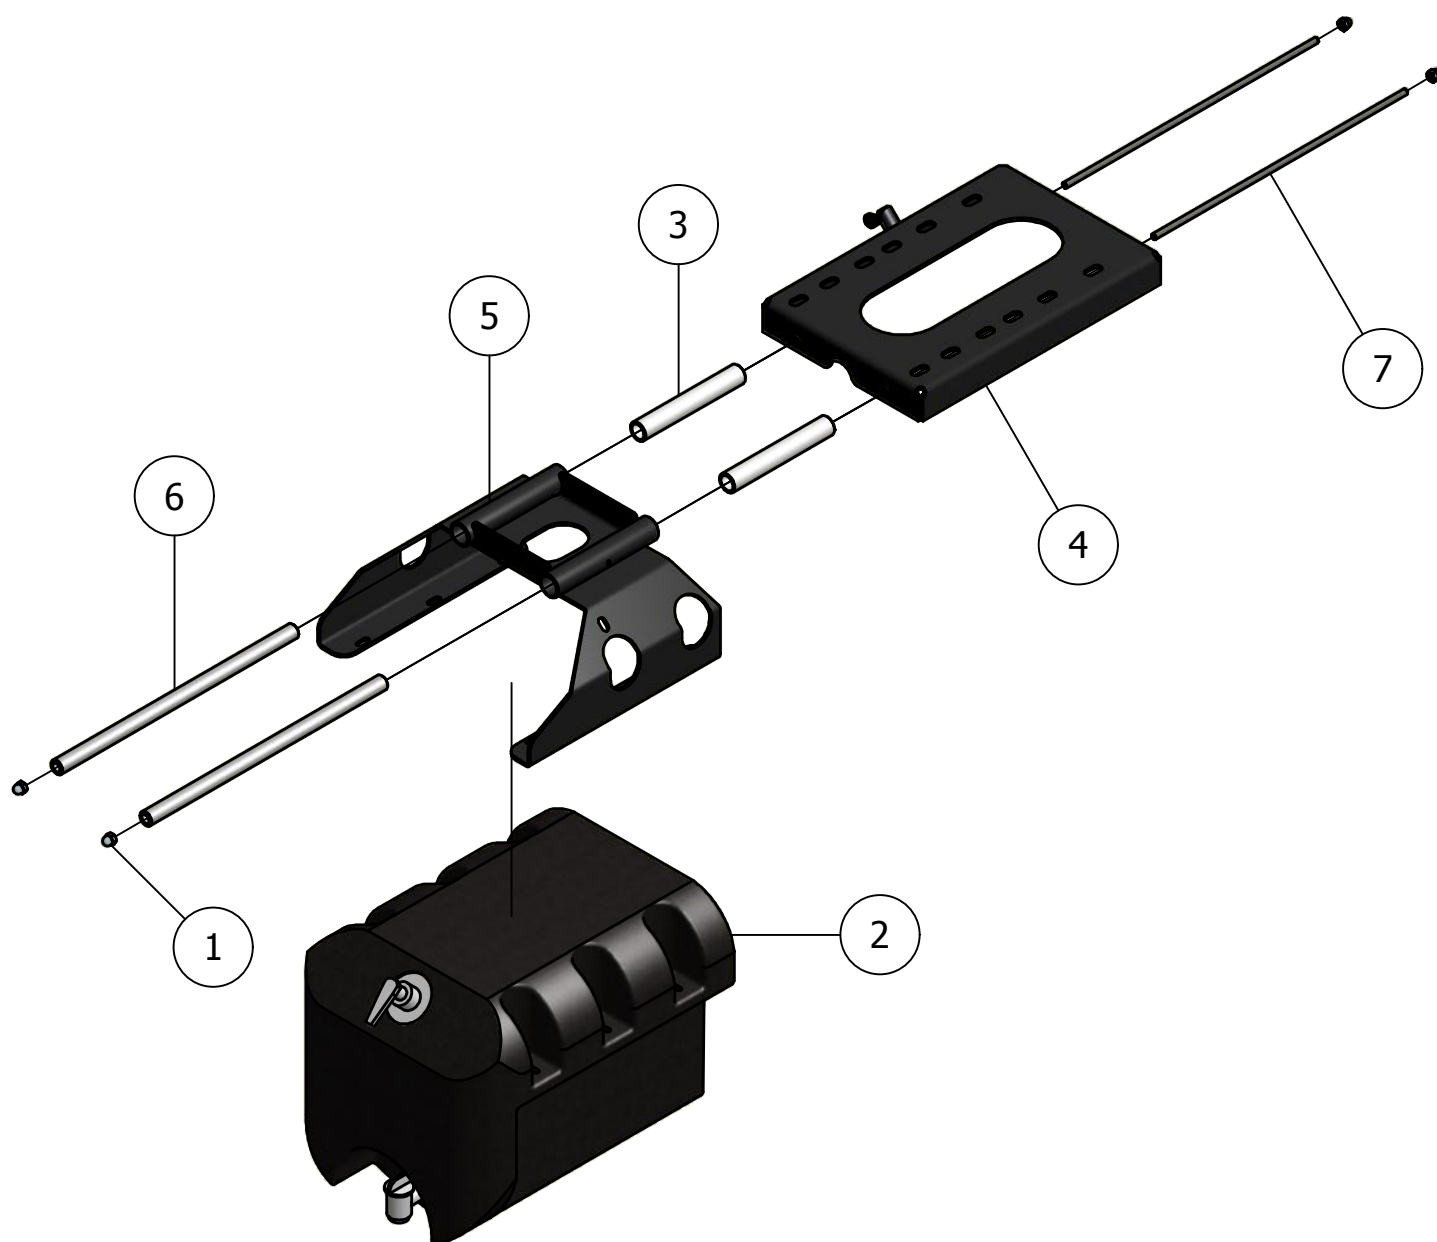

Stukn.	Artikelnummer	Omschrijving	Aant.	Opmerking
1	121319	Dopmoer M8 DIN1587 ELVZ	4	
2	122474	Watertank met zeepomp	1	
3	309.02.012	Lagerbus lang	2	
4	314.08.015	Bevestiging watertank	1	
5	314.08.016	Geleidesteun bevest. watertank	1	
6	314.08.017	Geleidebuis watertank	2	
7	314.08.018	Draadeind M8	2