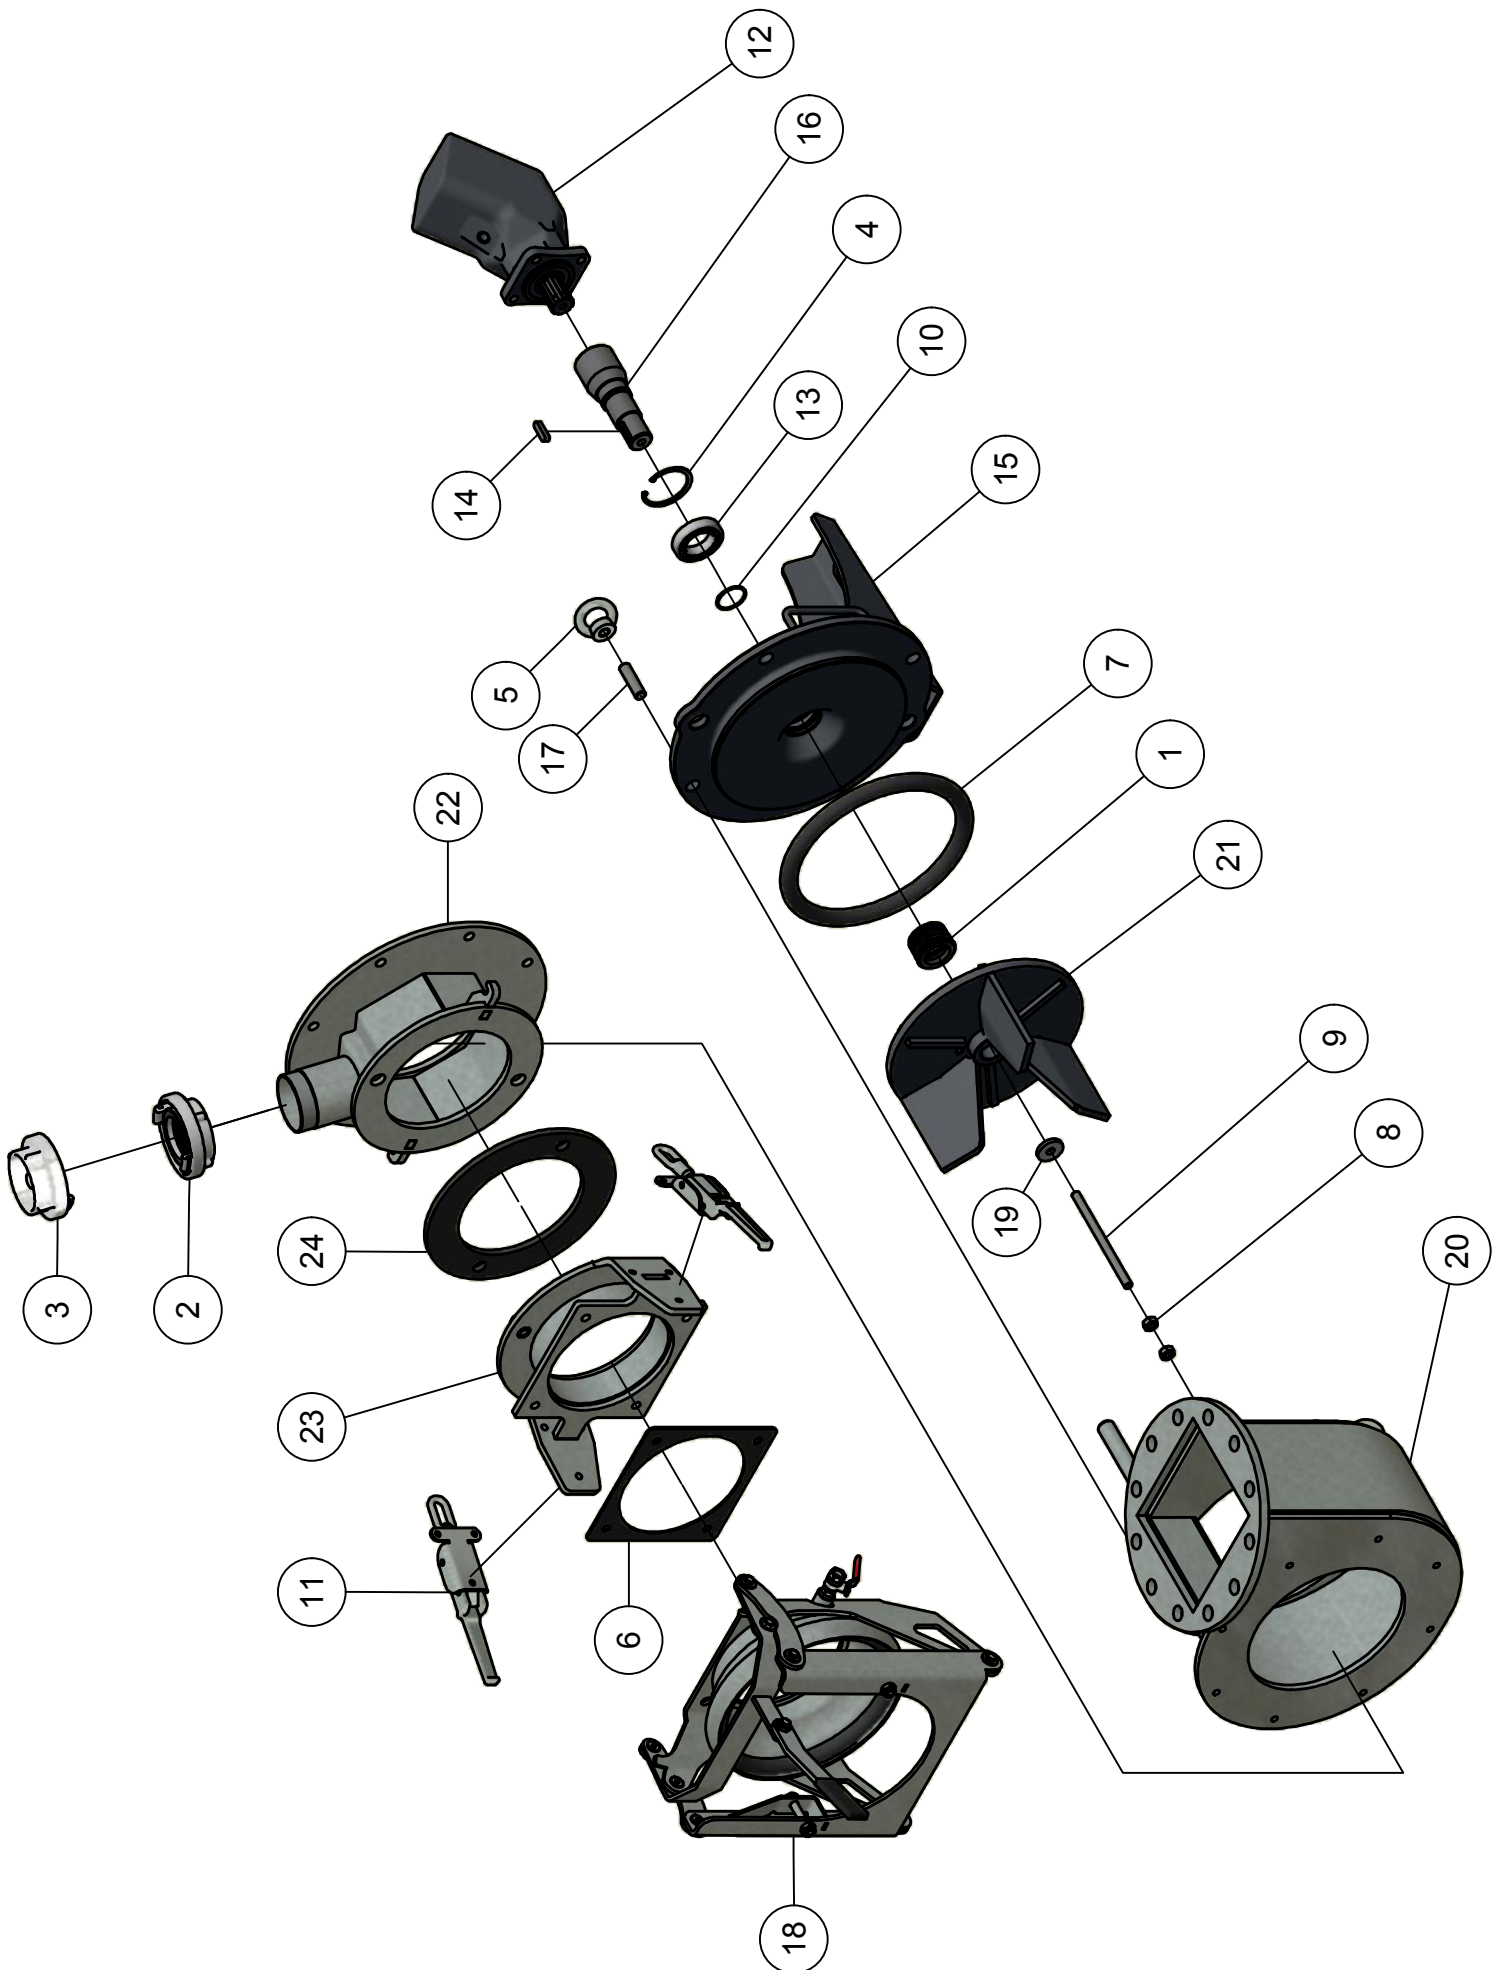

07. Turbo-master zuigarm

07. Stuklijst turbo-master zuigarm

Stukn.	Artikelnummer	Omschrijving	Aant.	Opmerking
1	121010	Seal	1	
2	121721	Storz koppeling bi-draad 3" NA89	1	
3	121730	Storz Blindkap NA89 3"	1	
4	121893	Seegerring huis 75	1	
5	122007	Oogmoer M16 DIN582 ELVZ	4	
6	122428	Vierkantpakking 8"	1	
7	122458	O-ring	1	
8	122844	Moer M12 DIN934 RVS	2	
9	122914	Draadeind M12 RVS A4	1	
10	123091	Cirteq snapring ø45mm	1	
11	123111	Excentersluiting verzinkt	2	
12	123371	Parker plungermotor	1	
13	124303	Cilindrisch rollager	1	
14	125609	Inlegspie	1	
15	314.07.001	Hydromotorbev. Turbo-Master 10-8 PW	1	
16	314.07.003	Waaieras Turbo-Master	1	
17	314.07.005	Draadeind M16 RVS	4	
18	316.07.025	Aankoppeldeel 8"	1	
19	316.15.010	Borgring ø40xø12,5x8	1	
20	316.15.018	Pomphuis Turbo-Master 10-8"	1	
21	316.15.025	Waaier 10-8" 3-blads PW	1	
22	324.04.034	Snelwisselflens	1	
23	324.04.046	Snelwisselflens	1	
24	324.04.047	Pakking snelwisselflens	1